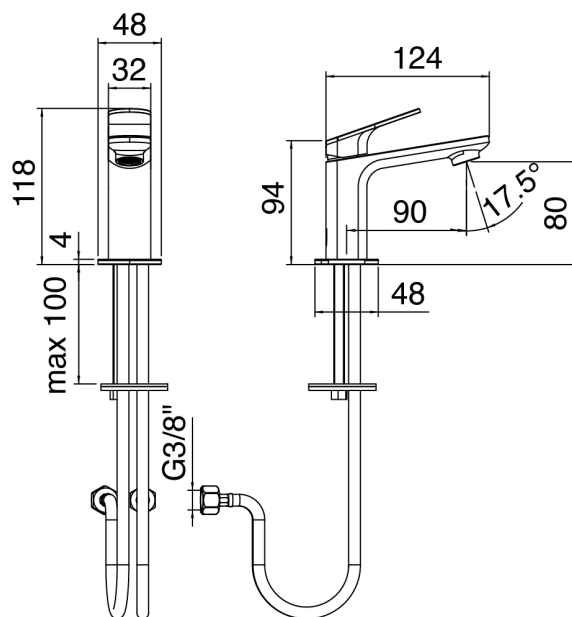

SURF - Mitigeur lavabo

Codice kit: 6300 MLX-010

Mitigeur lavabo sans bonde vidange

Componenti

Mitigeur mono-commande

Cod: 63001010A00

Mitigeur lavabo sans bonde vidange L124 x H80 mm

Finiture disponibili: