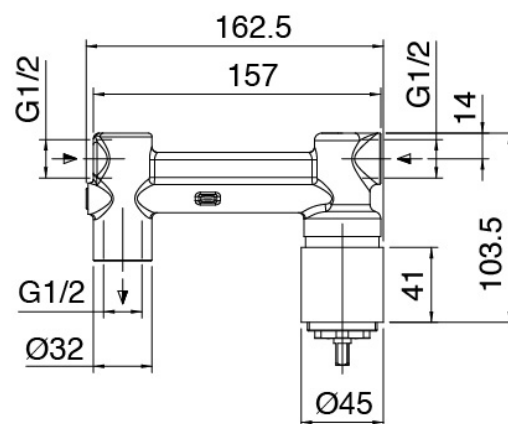

image not found or type unknown http://zazzeri.tesa.com.net/fr/wp-content/uploads/2017/04/b3daf2_357a4470072

SURF - Mitigeur lavabo a encastrer

Codice kit: 6300 MLI-050

Mitigeur lavabo a encastrer

Componenti

Partie brute

Cod: 2900B113A00

Mitigeur lavabo a encastrer - partie brute

Finiture disponibili:

finiture speciali su richiesta salvo quantitativi minimi di ordine garantiti

chrome

CRCR

acier brossé