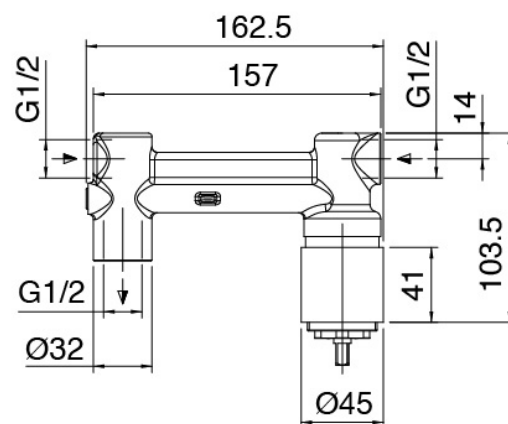

## SURF - Mitigeur lavabo a encastrer

Codice kit: 6300 MLI-050

Mitigeur lavabo a encastrer

### Partie brute

Cod: 2900B113A00

Mitigeur lavabo a encastrer - partie brute