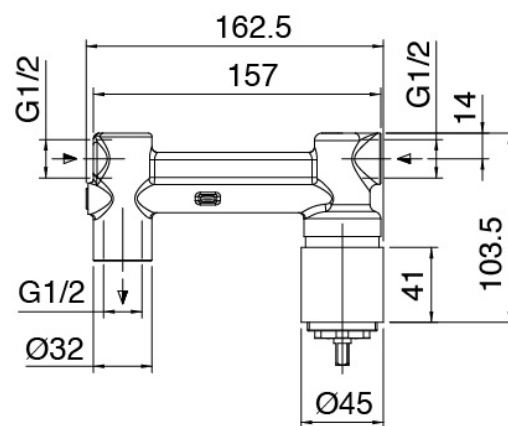

image not found or type unknown http://zazzeri.tesa.com.net/fr/wp-content/uploads/2017/04/b3daf2_357a4470072

SURF - Mitigeur lavabo a encastrer

Codice kit: 6300 MLI-040

Mitigeur lavabo a encastrer

Componenti

Partie brute

Cod: 2900B113A00

Mitigeur lavabo a encastrer - partie brute

Finiture disponibili:

finiture speciali su richiesta salvo quantitativi minimi di ordine garantiti

chrome

CRCR

acier brossé