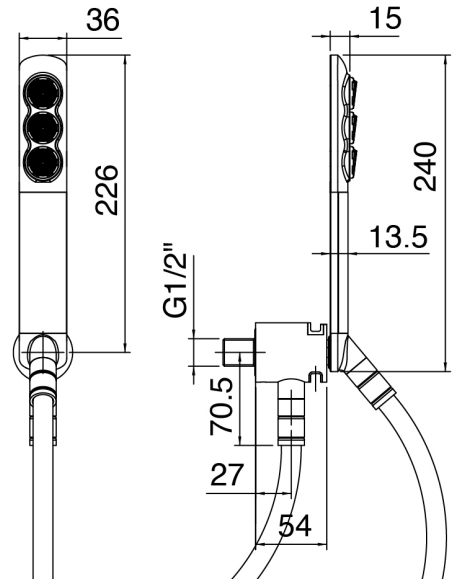

### Pomme de douche

Cod: 2900SO06A00

Pomme de douche Diam. 315 mm anticalcaire -  
Inspectable

### Partie brute

Cod: 3300D802A00

Mitigeur thermostatique encastre Smart a 2 voies - (1 inverseur avec stop) - partie brute

### Inverseur pour thermo

Cod: 6300Y408AA0

Inverseur 2-3 voies pour thermo - partie externe