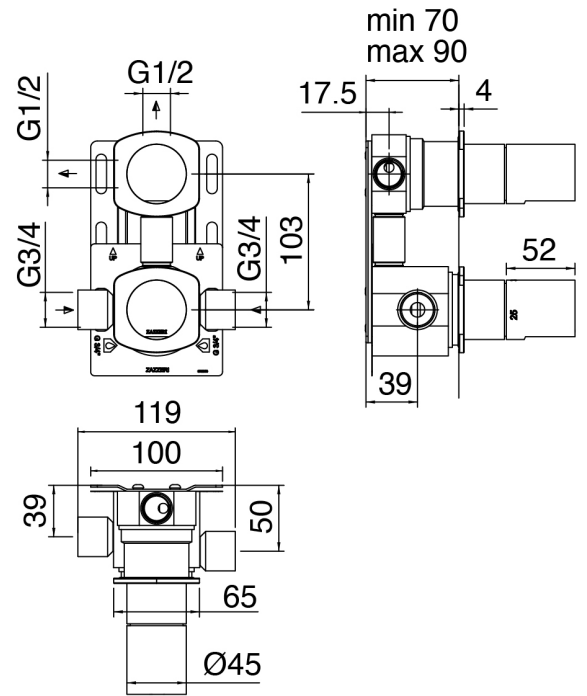

Inverseur pour thermo

Cod: 6300Y408AA0

Inverseur 2-3 voies pour thermo - partie externe