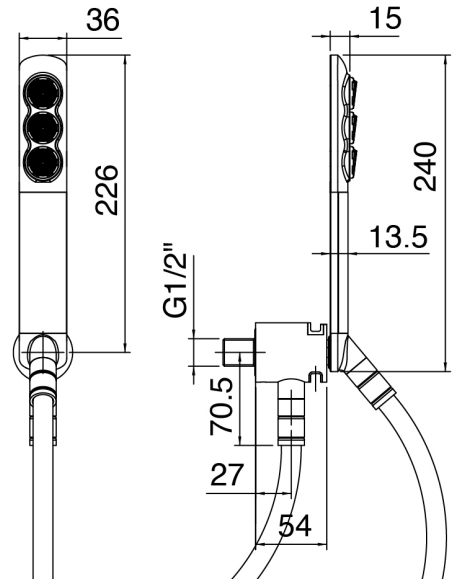

Garnitur de douche Surf

Cod: 6300Q419A00

Garnitur de douche - Douchette anticalcaire SURF avec prise d'eau murale et support