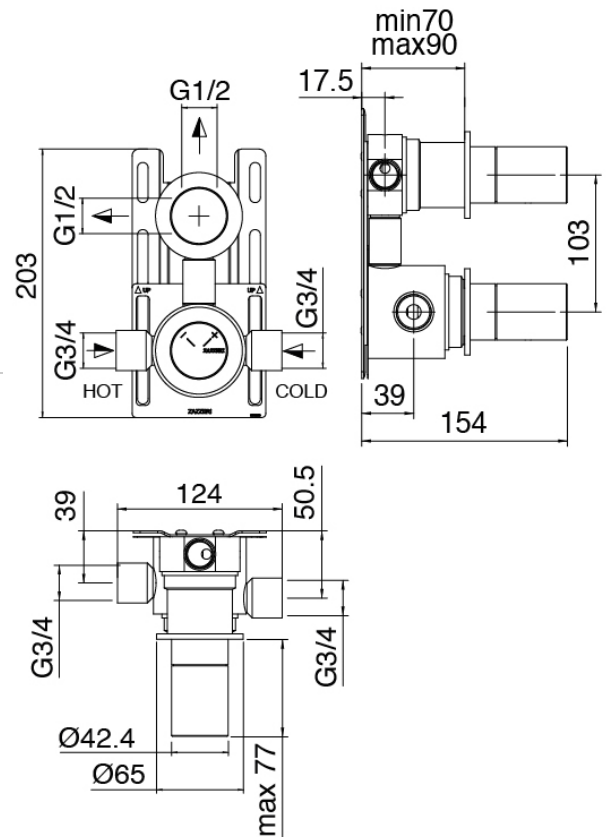

### Pomme de douche

Cod: 2900SO06A00

Pomme de douche Diam. 315 mm anticalcaire -  
Inspectable

### Partie brute

Cod: 3300D802A00

Mitigeur thermostatique encastre Smart a 2 voies - (1 inverseur avec stop) - partie brute