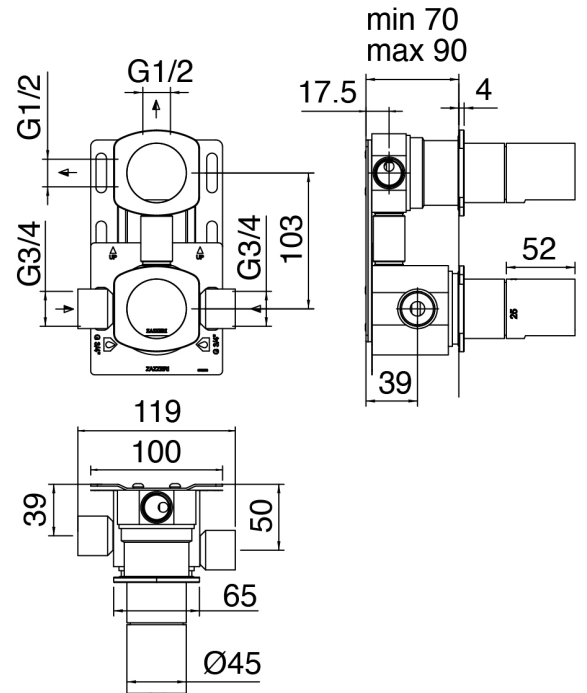

Commande thermostatique

Cod: 6300T550AA0

Mitigeur thermostatique encastré - partie externe

Finiture disponibili:

finiture speciali su richiesta salvo quantitativi minimi di ordine garantiti

chrome

CRCR