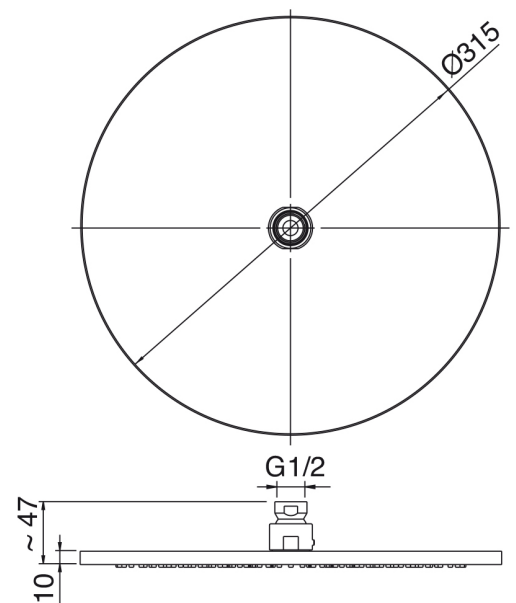

## SURF - Douche encastré

Codice kit: 6300 DDI-120

Mitigeur thermostatique encastré à 2 voies avec douchette et pomme de douche SURF

### Pomme de douche

Cod: 2900SO06A00

Pomme de douche Diam. 315 mm anticalcaire -  
Inspectable