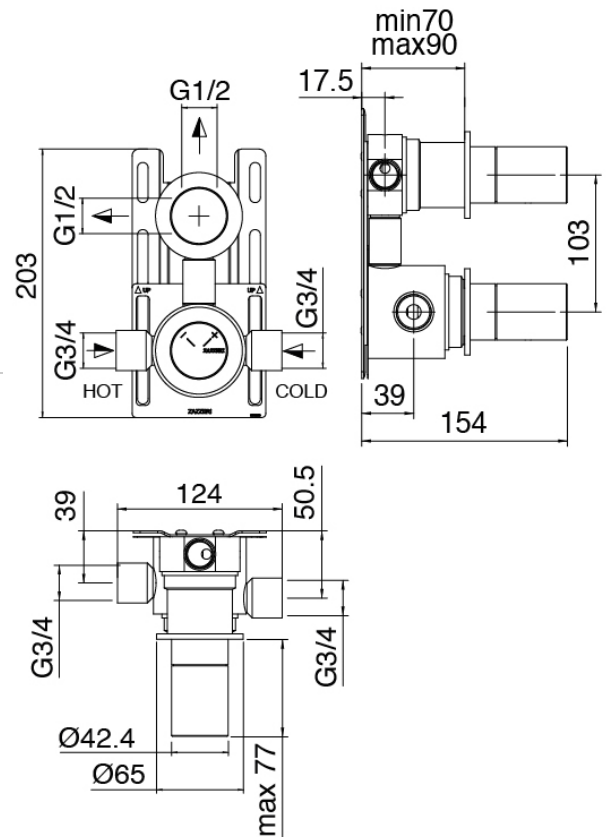

Partie brute

Cod: 3300D802A00

Mitigeur thermostatique encastré Smart a 2 voies - (1 inverseur avec stop) - partie brute