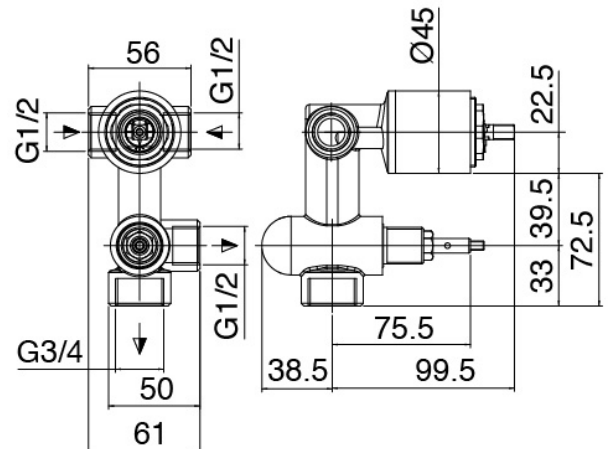

SURF - Douche encastré

Codice kit: 6300 DDI-110

Bras de douche avec pomme de douche, douchette et mitigeur encastré – 2 sorties

Componenti

Bras de douche

Cod: 3600BR01A00

Bras de douche

Pomme de douche

Cod: 2900SO07A00

Pomme de douche Diam. 220 mm anticalcaire -

Inspectable

Garnitur de douche Surf

Cod: 6300Q419A00

Garnitur de douche - Douchette anticalcaire SURF avec prise d'eau murale et support

Partie brute

Cod: 2900A401A00

Mitigeur douche a encastrer avec inverseur - partie brute

Mitigeur mono-commande

Cod: 6300A401AA0

Mitigeur douche encastré avec inverseur - partie brute

Finiture disponibili:

finiture speciali su richiesta salvo quantitativi minimi di ordine garantiti