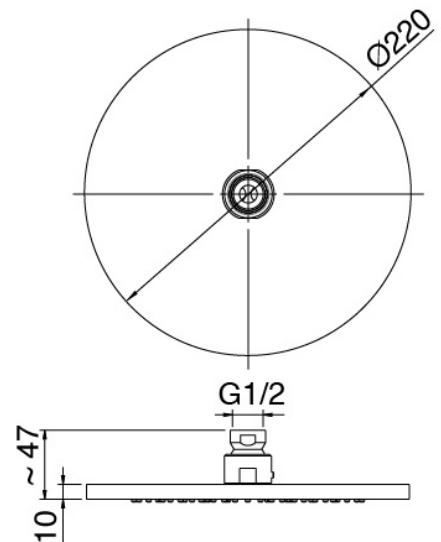

SURF - Douche encastré

Codice kit: 6300 DDI-110

Bras de douche avec pomme de douche, douchette et mitigeur encastré – 2 sorties

Componenti

Bras de douche

Cod: 3600BR01A00

Bras de douche

Pomme de douche

Cod: 2900SO07A00

Pomme de douche Diam. 220 mm anticalcaire -

Inspectable

Garnitur de douche Surf

Cod: 6300Q419A00

Garnitur de douche - Douchette anticalcaire SURF avec prise d'eau murale et support

Partie brute

Cod: 2900A401A00

Mitigeur douche a encastrer avec inverseur - partie brute

Mitigeur mono-commande

Cod: 6300A401AA0

Mitigeur douche encastré avec inverseur - partie brute

Finiture disponibili:

finiture speciali su richiesta salvo quantitativi minimi di ordine garantiti