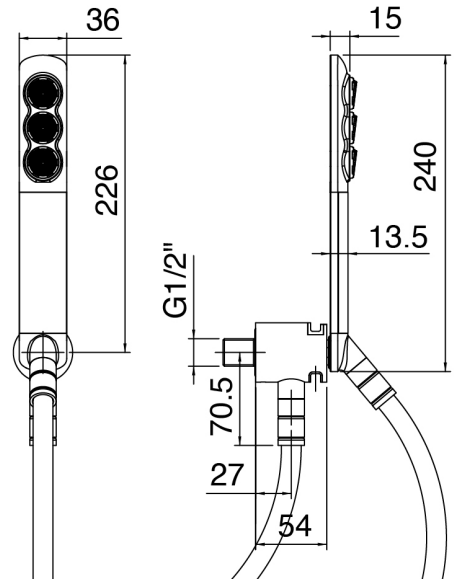

SURF - Douche encastré

Codice kit: 6300 DDI-110

Bras de douche avec pomme de douche, douchette et mitigeur encastré – 2 sorties

Componenti

Bras de douche

Cod: 3600BR01A00

Bras de douche

Pomme de douche

Cod: 2900SO07A00

Pomme de douche Diam. 220 mm anticalcaire -

Inspectable

Garnitur de douche Surf

Cod: 6300Q419A00

Garnitur de douche - Douchette anticalcaire SURF avec prise d'eau murale et support

Partie brute

Cod: 2900A401A00

Mitigeur douche a encastrer avec inverseur - partie brute

Mitigeur mono-commande

Cod: 6300A401AA0

Mitigeur douche encastré avec inverseur - partie brute

Finiture disponibili:

finiture speciali su richiesta salvo quantitativi minimi di ordine garantiti