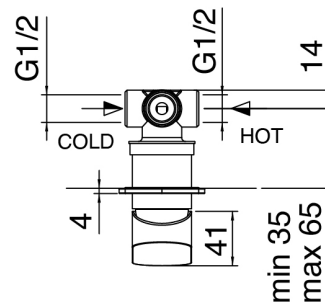

image not found or type unknown http://zazzeri.tesa.com.net/fr/wp-content/uploads/2017/04/b3daf2_357a4470072

SURF - Bras de douche avec pomme de douche et douchette SURF

Codice kit: 6300 DDI-080

Bras de douche avec pomme de douche, douchette et mitigeur encastré – 1 sortie

Componenti

Bras de douche avec douchette Surf

Cod: 63000420A00

Bras de douche avec douchette extensible SURF et prise d'eau et support

Mitigeur mono-commande

Cod: 6300A402AX0

Mitigeur douche encastré - partie brute

Partie brute

Cod: 2900A402A00

Mitigeur douche a encastrer - partie brute

Finiture disponibili:

finiture speciali su richiesta salvo quantitativi minimi di ordine garantiti

chrome

CRCR

acier brosse