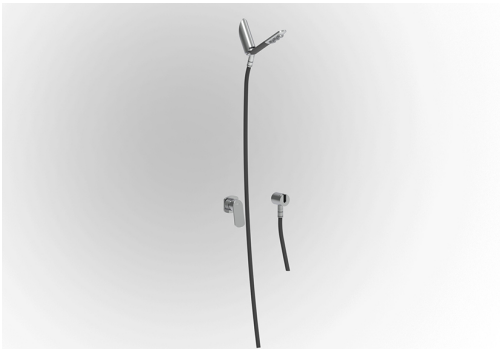

image not found or type unknown http://zazzeri.tesa.com.net/fr/wp-content/uploads/2017/04/b3daf2_357a4470072

SURF - Bras de douche avec pomme de douche et douchette SURF

Codice kit: 6300 DDI-080

Bras de douche avec pomme de douche, douchette et mitigeur encastré – 1 sortie

Componenti

Bras de douche avec douchette Surf

Cod: 63000420A00

Bras de douche avec douchette extensible SURF et prise d'eau et support

Mitigeur mono-commande

Cod: 6300A402AX0

Mitigeur douche encastré - partie brute

Partie brute

Cod: 2900A402A00

Mitigeur douche a encastrer - partie brute

Finiture disponibili:

finiture speciali su richiesta salvo quantitativi minimi di ordine garantiti

chrome

CRCR

acier brosse