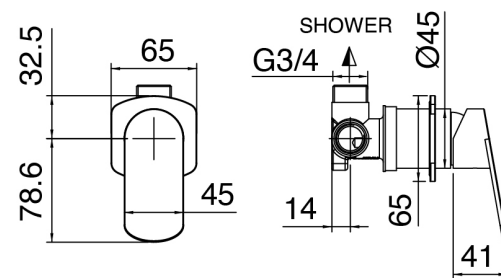

image not found or type unknown http://zazzeri.tesa.com.net/fr/wp-content/uploads/2017/04/b3daf2_357a4470072

SURF - Bras de douche avec pomme de douche et douchette SURF

Codice kit: 6300 DDI-080

Bras de douche avec pomme de douche, douchette et mitigeur encastré – 1 sortie

Componenti

Bras de douche avec douchette Surf

Cod: 63000420A00

Bras de douche avec douchette extensible SURF et prise d'eau et support

Mitigeur mono-commande

Cod: 6300A402AX0

Mitigeur douche encastré - partie brute

Partie brute

Cod: 2900A402A00

Mitigeur douche a encastrer - partie brute

Finiture disponibili:

finiture speciali su richiesta salvo quantitativi minimi di ordine garantiti

chrome

CRCR

acier brosse