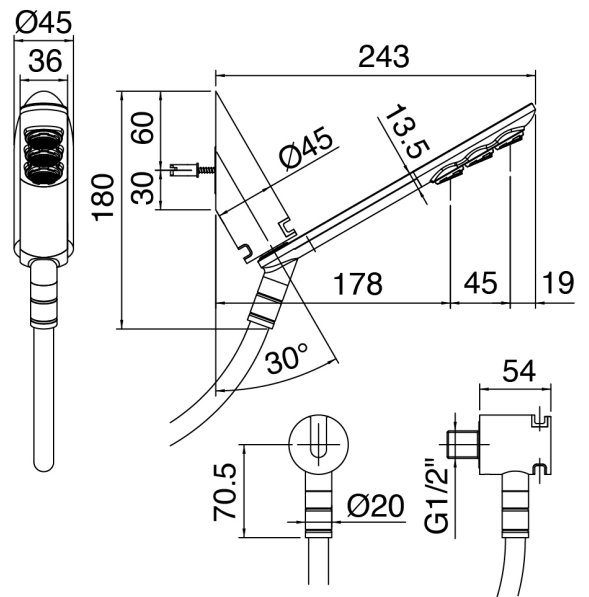

image not found or type unknown http://zazzeri.tesa.com.net/fr/wp-content/uploads/2017/04/b3daf2_357a4470072

SURF - Bras de douche avec pomme de douche et douchette SURF

Codice kit: 6300 DDI-080

Bras de douche avec pomme de douche, douchette et mitigeur encastré – 1 sortie

Componenti

Bras de douche avec douchette Surf

Cod: 63000420A00

Bras de douche avec douchette extensible SURF et prise d'eau et support

Mitigeur mono-commande

Cod: 6300A402AX0

Mitigeur douche encastré - partie brute

Partie brute

Cod: 2900A402A00

Mitigeur douche a encastrer - partie brute

Finiture disponibili:

finiture speciali su richiesta salvo quantitativi minimi di ordine garantiti

chrome

CRCR

acier brosse