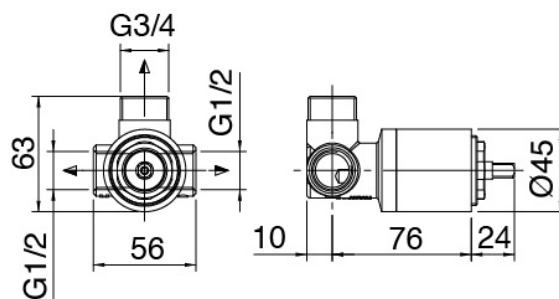

image not found or type unknown http://zazzeri.tesa.com.net/fr/wp-content/uploads/2017/04/b3daf2_357a4470072

SURF - Bras de douche avec pomme de douche et douchette SURF

Codice kit: 6300 DDI-080

Bras de douche avec pomme de douche, douchette et mitigeur encastré – 1 sortie

Componenti

Bras de douche avec douchette Surf

Cod: 63000420A00

Bras de douche avec douchette extensible SURF et prise d'eau et support

Mitigeur mono-commande

Cod: 6300A402AX0

Mitigeur douche encastré - partie brute

Partie brute

Cod: 2900A402A00

Mitigeur douche a encastrer - partie brute

Finiture disponibili:

finiture speciali su richiesta salvo quantitativi minimi di ordine garantiti

chrome

CRCR

acier brosse