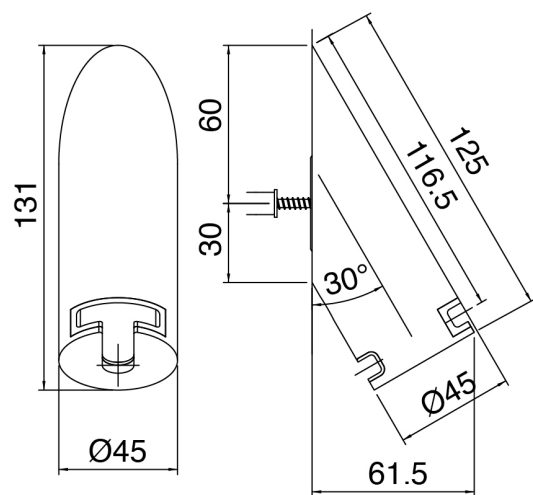

image not found or type unknown http://zazzeri.tesa.com.net/fr/wp-content/uploads/2017/04/b3daf2_357a4470072

SURF - Melangeur douche mural

Codice kit: 6300 DDI-070

Melangeur douche mural avec lexible et douchette Surf – 1 sortie

Componenti

Bras de douche

Cod: 6300BR01A00

Bras de douche pour douchette extensible SURF

Finiture disponibili:

finiture speciali su richiesta salvo quantitativi minimi di ordine garantiti

chrome

CRCR