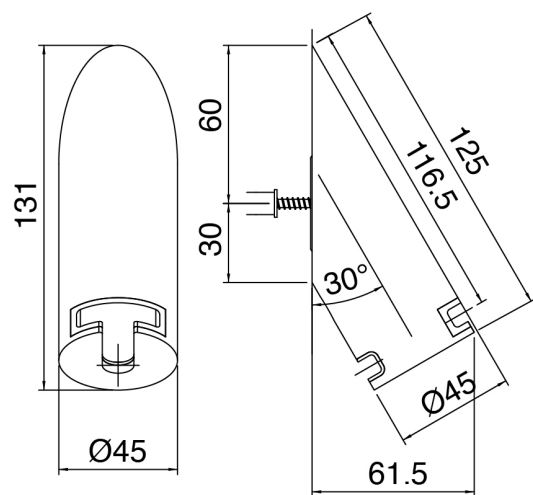

SURF - Melangeur douche mural

Codice kit: 6300 DDI-070

Melangeur douche mural avec lexible et douchette Surf – 1 sortie

Componenti

Bras de douche

Cod: 6300BR01A00

Bras de douche pour douchette extensible SURF