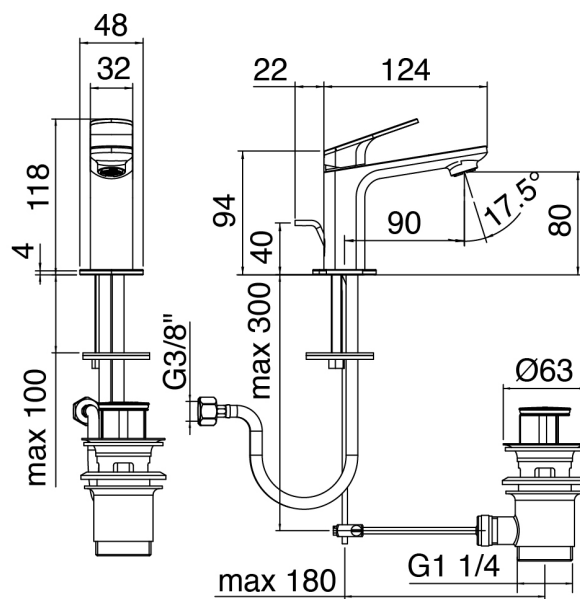

## SURF - Mitigeur bidet

Codice kit: 6300 MBX-060

Mitigeur bidet avec bonde vidange

### Mitigeur mono-commande

Cod: 63001201A00

Mitigeur bidet L124 x H80 mm