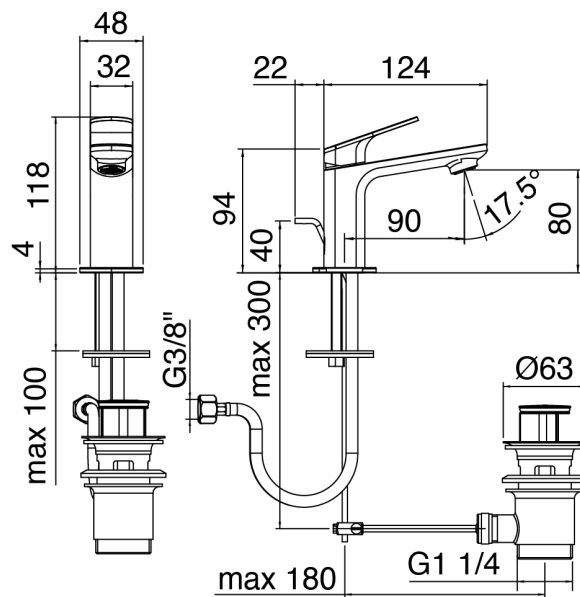

## SURF - Mitigeur bidet

Codice kit: 6300 MBX-060

Mitigeur bidet avec bonde vidange

### Mitigeur mono-commande

Cod: 63001201A00

Mitigeur bidet L124 x H80 mm