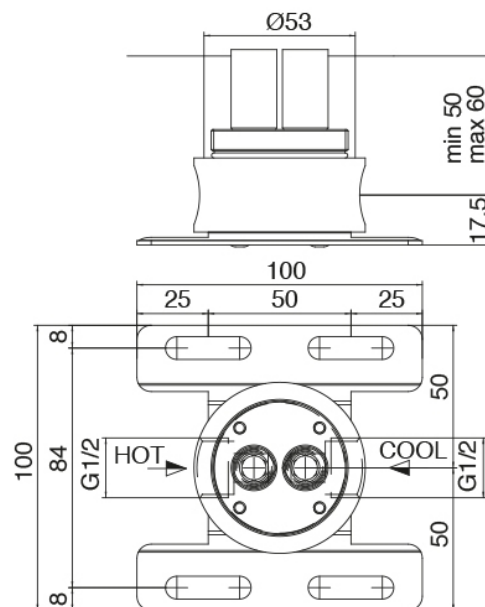

image not found or type unknown http://zazzeri.tesa.com.net/fr/wp-content/uploads/2017/04/b3daf2_357a4470072

SURF - Baignoire sur tubes

Codice kit: 6300 EVT-090

Mitigeur bain/douche avec douchette – 1 sortie

Componenti

Partie brute

Cod: 3300B100A00

Bec lavabo monte sur colonne - partie brute

noir

3131

laiton brillant

OLOL