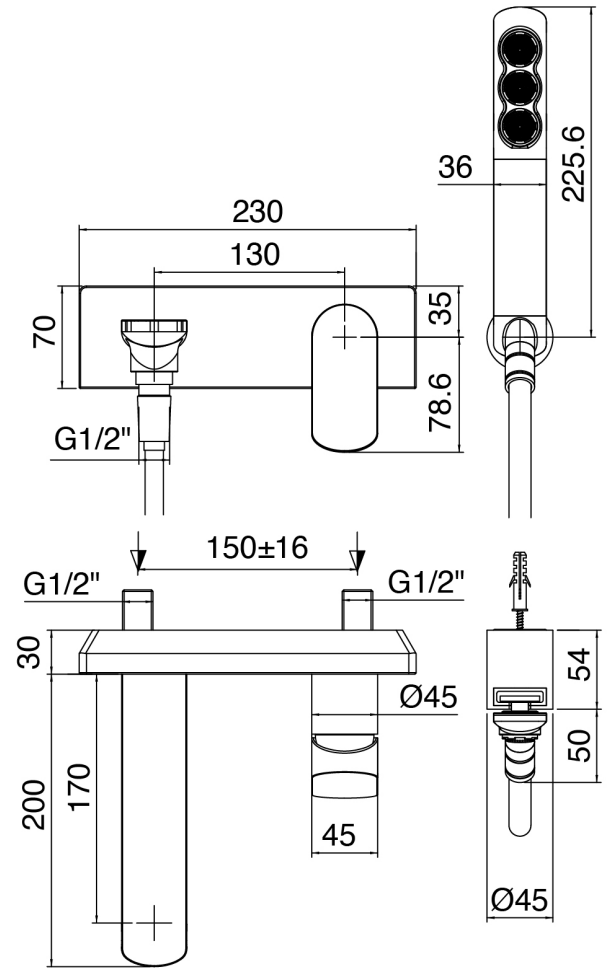

## SURF - Baignoire extérieur murale

Codice kit: 6300 EVP-100

Mélangeur baignoire extérieur murale – 2 sorties

### Garnitur de douche Surf

Cod: 6300Q418A00

Garnitur de douche - Douchette anticalcaire SURF avec support

## Mitigeur bain/douche

Cod: 63000701A00

Mitigeur bain/douche mural sans flexible et douchette