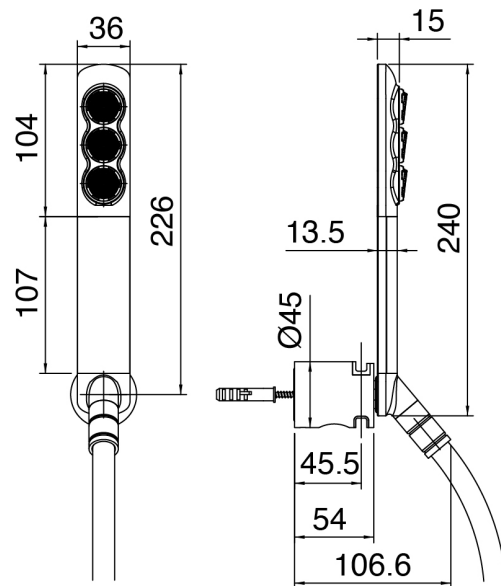

## SURF - Baignoire extérieur murale

Codice kit: 6300 EVP-100

Mélangeur baignoire extérieur murale – 2 sorties

### Garnitur de douche Surf

Cod: 6300Q418A00

Garnitur de douche - Douchette anticalcaire SURF avec support

## Mitigeur bain/douche

Cod: 63000701A00

Mitigeur bain/douche mural sans flexible et douchette