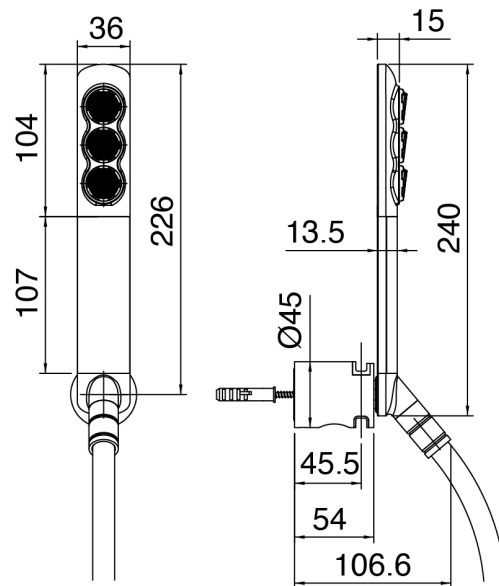

SURF - Baignoire extérieur murale

Codice kit: 6300 EVP-100

Mélangeur baignoire extérieur murale – 2 sorties

Componenti

Garnitur de douche Surf

Cod: 6300Q418A00

Garnitur de douche - Douchette anticalcaire SURF avec support

Mitigeur bain/douche

Cod: 63000701A00

Mitigeur bain/douche mural sans flexible et douchette

Finiture disponibili:

finiture speciali su richiesta salvo quantitativi minimi di ordine garantiti

chrome

CRCR

acier brosse