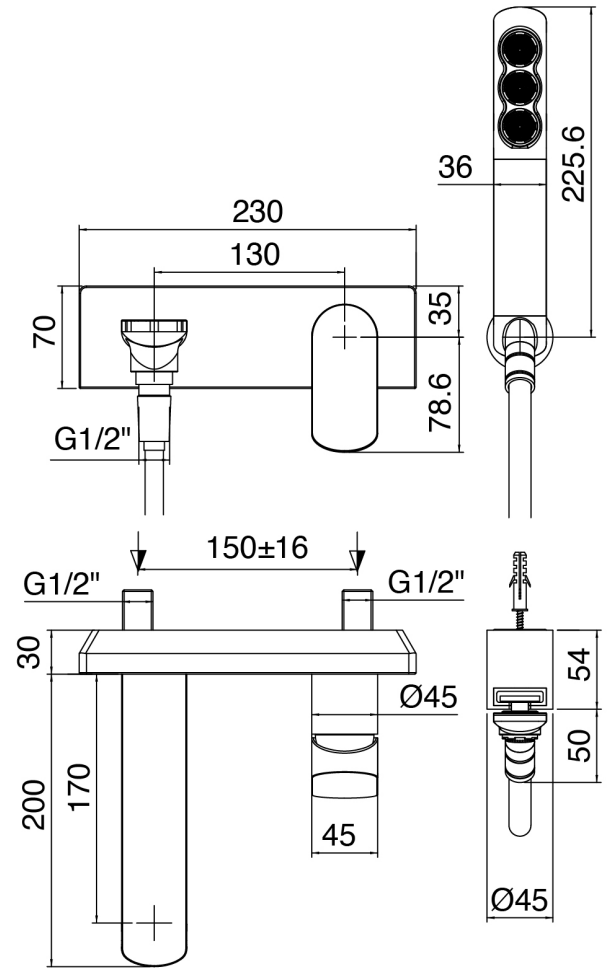

SURF - Baignoire extérieur murale

Codice kit: 6300 EVP-100

Mélangeur baignoire extérieur murale – 2 sorties

Componenti

Garnitur de douche Surf

Cod: 6300Q418A00

Garnitur de douche - Douchette anticalcaire SURF avec support

Mitigeur bain/douche

Cod: 63000701A00

Mitigeur bain/douche mural sans flexible et douchette

Finiture disponibili:

finiture speciali su richiesta salvo quantitativi minimi di ordine garantiti

chrome

CRCR

acier brosse