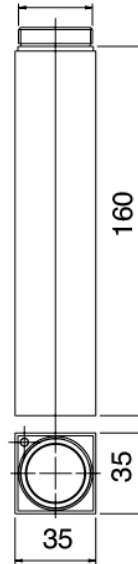

image not found or type unknown http://zazzeri.tesa.com.net/fr/wp-content/uploads/2017/04/b3daf2_357a4470072

Modern - Mitigeur lavabo

Codice kit: 6700 MLX-020

Mitigeur lavabo avec bonde vidange

Componenti

Mitigeur mono-commande

Cod: 67001104A00

Mitigeur lavabo sans bonde vidange

Rallonge

Cod: 6700PL02A00

Rallonge mm 160 pour mitigeur lavabo

M32 x 1.5

Bouchon d'évacuation à pression

Cod: 2900Q302A00

Bonde a vidange plat

Finiture disponibili:

finiture speciali su richiesta salvo quantitativi minimi di ordine garantiti

cromo

CRCR

nicel satinato

NSNS