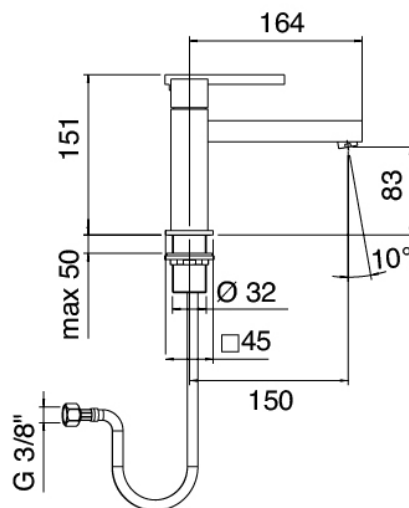

image not found or type unknown http://zazzeri.tesa.com.net/fr/wp-content/uploads/2017/04/b3daf2_357a4470072

Modern - Mitigeur lavabo

Codice kit: 6700 MLX-020

Mitigeur lavabo avec bonde vidange

Componenti

Mitigeur mono-commande

Cod: 67001104A00

Mitigeur lavabo sans bonde vidange

Rallonge

Cod: 6700PL02A00

Rallonge mm 160 pour mitigeur lavabo

M32 x 1.5

Bouchon d'évacuation à pression

Cod: 2900Q302A00

Bonde a vidange plat

Finiture disponibili:

finiture speciali su richiesta salvo quantitativi minimi di ordine garantiti

cromo

CRCR

nicel satinato

NSNS