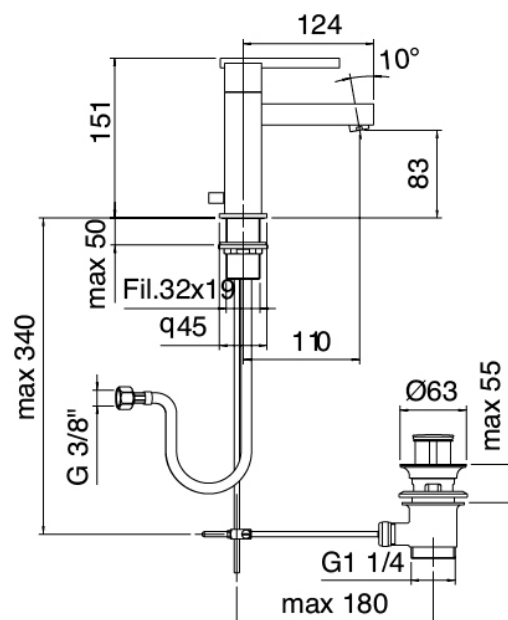

Modern - Mitigeur lavabo

Codice kit: 6700 MLX-010

Mitigeur lavabo avec bonde vidange

Componenti

Mitigeur mono-commande

Cod: 67001100A00

Mitigeur lavabo

Finiture disponibili: