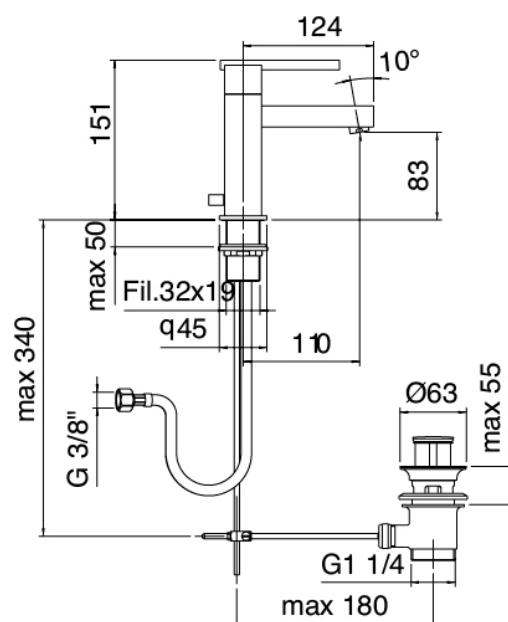

Modern - Mitigeur lavabo

Codice kit: 6700 MLX-010

Mitigeur lavabo avec bonde vidange

Componenti

Mitigeur mono-commande

Cod: 67001100A00

Mitigeur lavabo

Finiture disponibili: