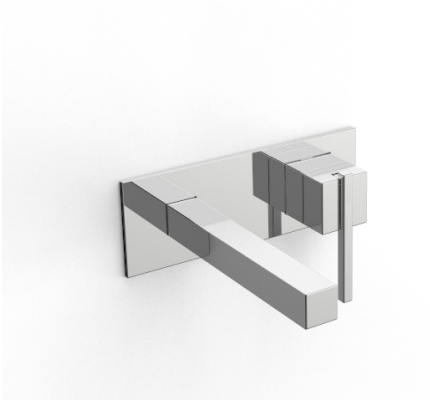

image not found or type unknown http://zazzeri.tesa.com.net/fr/wp-content/uploads/2017/04/b3daf2_357a4470072

Modern - Mitigeur lavabo a encastrer

Codice kit: 6700 MLI-030

Mitigeur lavabo a encastrer

Componenti

Mitigeur mono-commande

Cod: 6700A113A00

Partie exterieure mitigeur lavabo a encastrer

Partie brute

Cod: 6700B113A00

Partie brute mitigeur lavabo a encastrer et mitigeur bain/douche a encastrer

Finiture disponibili:

finiture speciali su richiesta salvo quantitativi minimi di ordine garantiti

cromo

CRCR

nichel satinato

NSNS