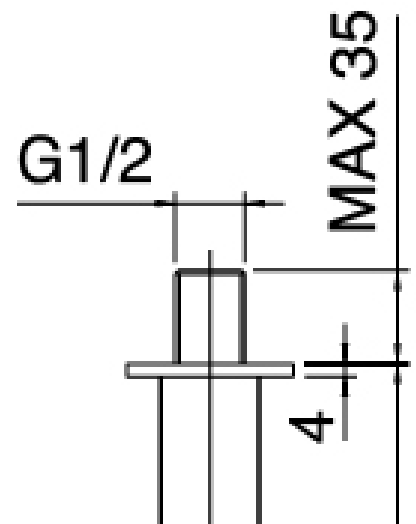

Modern - Bras de douche avec pomme de douche et  
douchette

---

Codice kit: 6700 DDI-110

Bras de douche avec pomme de douche, douchette et mitigeur encastré – 2 sorties

Componenti

---

## Pommeau

---

Cod: 2900SO05A00

Pomme douche anticalcaire 260 X 260mm -  
INSPECTABLE