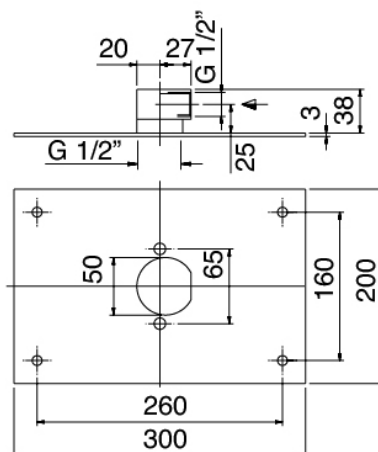

### Partie brute

Cod: 6700A401A00

Mitigeur douche encastré avec inverseur - partie brute

## Pommeau

---

Cod: 2900SO05A00

Pomme douche anticalcaire 260 X 260mm -  
INSPECTABLE