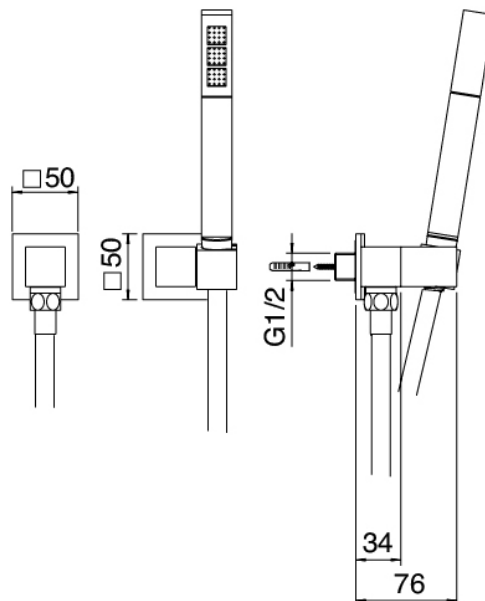

Douchette stand alone

Cod: 67000414A00

Garnitur de douche

Mitigeur mono-commande

Cod: 6700B401A00

Mitigeur douche encastré avec inverseur - partie externe