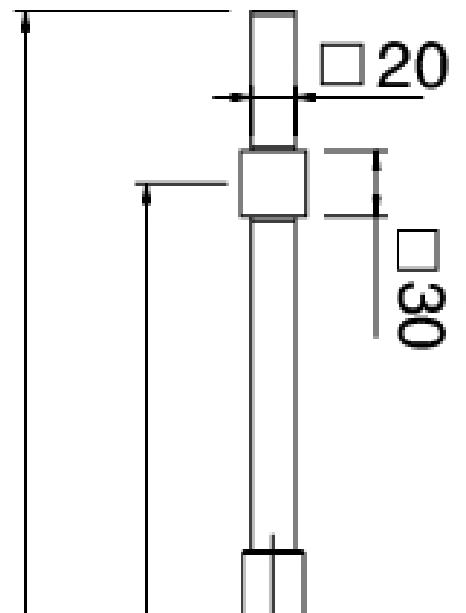

image not found or type unknown http://zazzeri.thesecom.net/fr/wp-content/uploads/2017/04/b3daf2_357a4

Modern - Barre coulissante avec douchette

Codice kit: 6700 ADI-100

Barre coulissante avec douchette et mélangeur encastré – 1 sortie

Componenti

Douchette

Cod: 6700Q417A00

Garniture douche

Mitigeur mono-commande

Cod: 6700B402A00

Mitigeur douche encastre - partie externe

Partie brute

Cod: 6700A402A00

Mitigeur douche encastre - partie brute

Finiture disponibili:

finiture speciali su richiesta salvo quantitativi minimi di ordine garantiti

cromo

CRCR

nicel satinato

NSNS