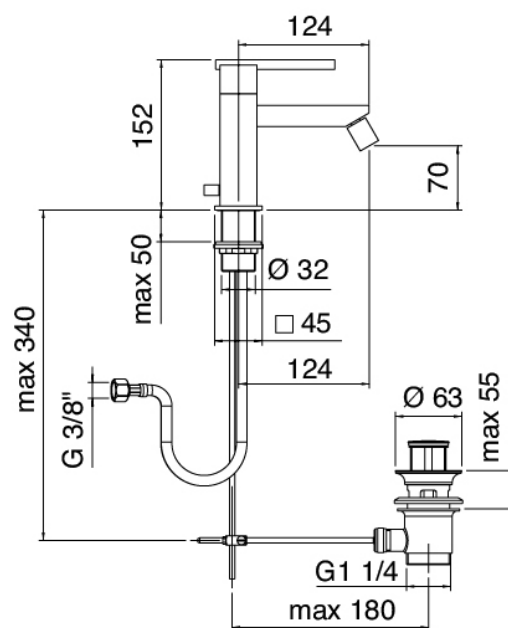

Modern - Mitigeur bidet

Codice kit: 6700 MBX-050

Mitigeur bidet avec bonde vidange

Componenti

Mitigeur mono-commande

Cod: 67001201A00

Mitigeur bidet

Finiture disponibili: