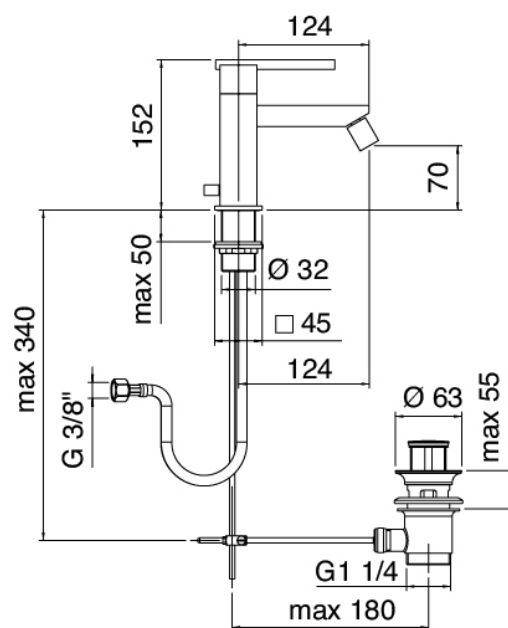

image not found or type unknown http://zazzeri.tesa.com.net/fr/wp-content/uploads/2017/04/b3daf2_357a4470072

Modern - Mitigeur bidet

Codice kit: 6700 MBX-050

Mitigeur bidet avec bonde vidange

Componenti

Mitigeur mono-commande

Cod: 67001201A00

Mitigeur bidet

Finiture disponibili:

finiture speciali su richiesta salvo quantitativi minimi di ordine garantiti

cromo

CRCR

nicel satinato

NSNS