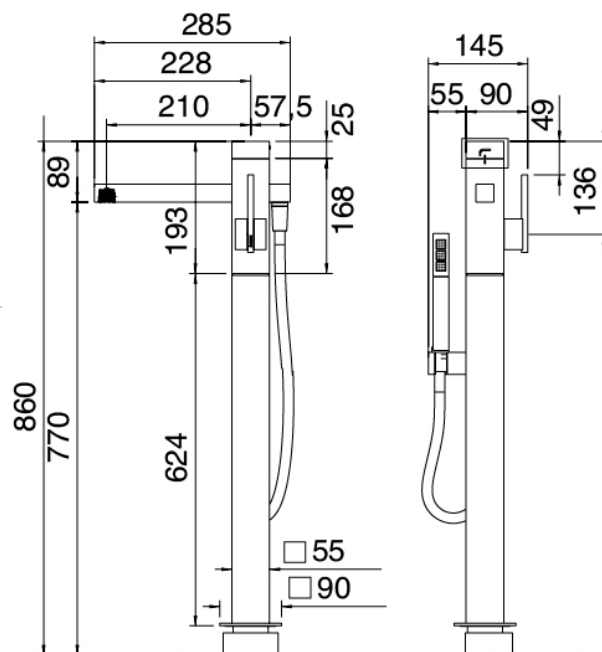

## Modern - Baignoire sur tubes

Codice kit: 6700 EVT-080

Mitigeur baignoire sur colonne – 2 sorties

## Componenti

### **Groupe mitigeur avec jet de distribution**

Cod: 6700V110A00

Mitigeur baignoire sur colonne avec douchette