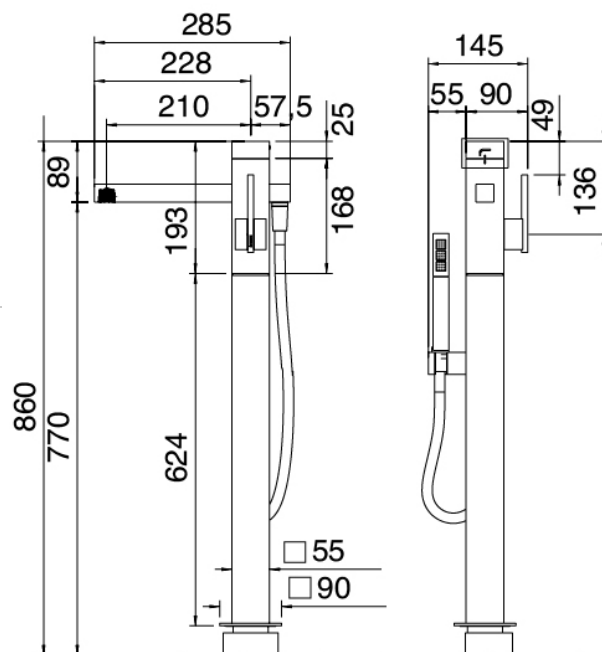

Modern - Baignoire sur tubes

Codice kit: 6700 EVT-080

Mitigeur baignoire sur colonne – 2 sorties

Componenti

Groupe mitigeur avec jet de distribution

Cod: 6700V110A00

Mitigeur baignoire sur colonne avec douchette