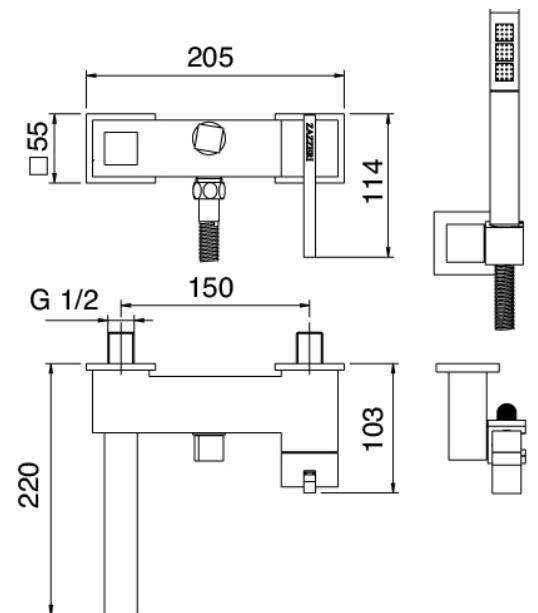

Finiture disponibili:

finiture speciali su richiesta salvo quantitativi minimi di ordine garantiti