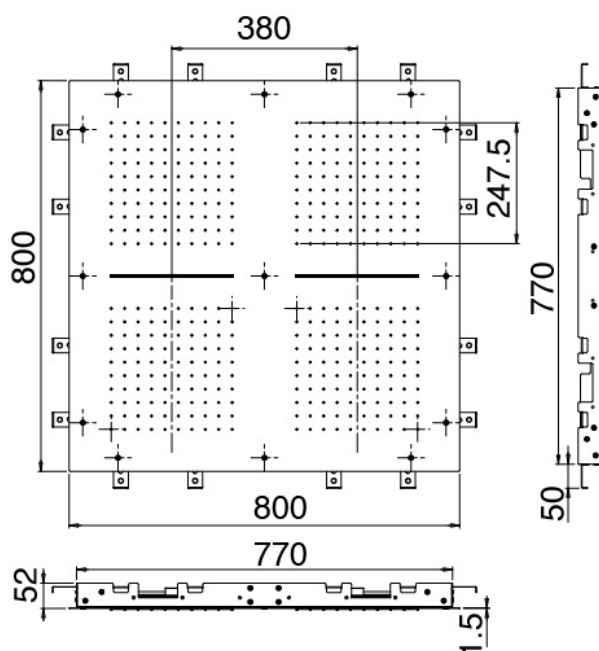

image not found or type unknown http://zazzeri.tesa.com.net/fr/wp-content/uploads/2017/04/b3daf2_357a4470072

Shirò Skyrain - Pomme de douche au plafond

Codice kit: 1101 SDI-050

Pomme de douche au plafond avec pluie et cascade

Componenti

Pomme de douche au plafond avec pluie et cascade

Cod: 1101SO16A00

Pomme de douche au plafond avec pluie et cascade -
800 x 800 mm

Finiture disponibili:

finiture speciali su richiesta salvo quantitativi minimi di ordine garantiti