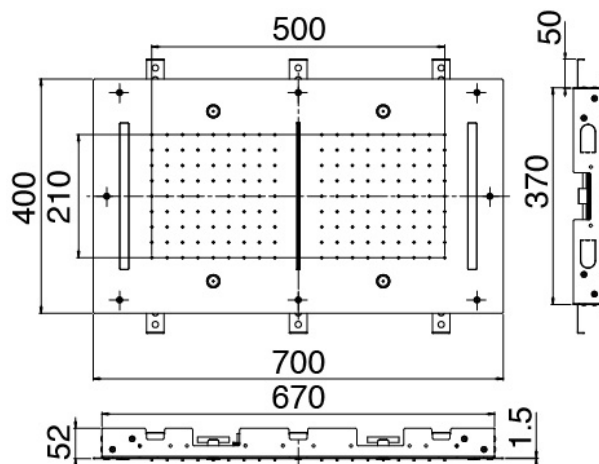

## Shirò Skyrain - Pomme de douche au plafond

Codice kit: 1101 SDI-040

Pomme de douche au plafond avec pluie, cascade, nébuliseur et RGB LED

### Pomme de douche au plafond avec pluie, cascade, nébuliseur et RGB LED

Cod: 1101SO14A00

Pomme de douche au plafond avec pluie, cascade, nébuliseur et RGB LED - 700 x 400 mm