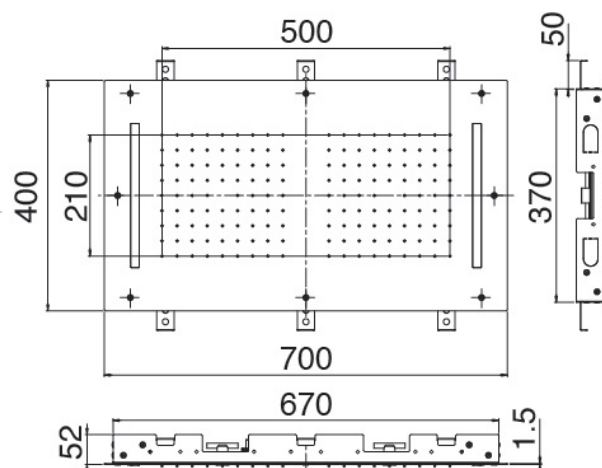

image not found or type unknown http://zazzeri.tesa.com.net/fr/wp-content/uploads/2017/04/b3daf2_357a4470072

Shirò Skyrain - Pomme de douche au plafond

Codice kit: 1101 SDI-030

Pomme de douche au plafond avec pluie et RGB LED

Componenti

Pomme de douche au plafond avec pluie et RGB LED

Cod: 1101SO12A00

Pomme de douche au plafond avec pluie et RGB LED,
700 x 400 mm

Finiture disponibili:

finiture speciali su richiesta salvo quantitativi minimi di ordine garantiti