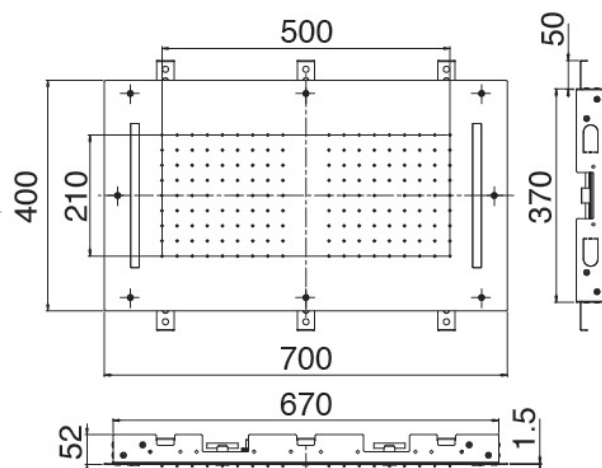

## Shirò Skyrain - Pomme de douche au plafond

Codice kit: 1101 SDI-030

Pomme de douche au plafond avec pluie et RGB LED

## Componenti

### Pomme de douche au plafond avec pluie et RGB LED

Cod: 1101SO12A00

Pomme de douche au plafond avec pluie et RGB LED,  
700 x 400 mm

Finiture disponibili:

finiture speciali su richiesta salvo quantitativi minimi di ordine garantiti