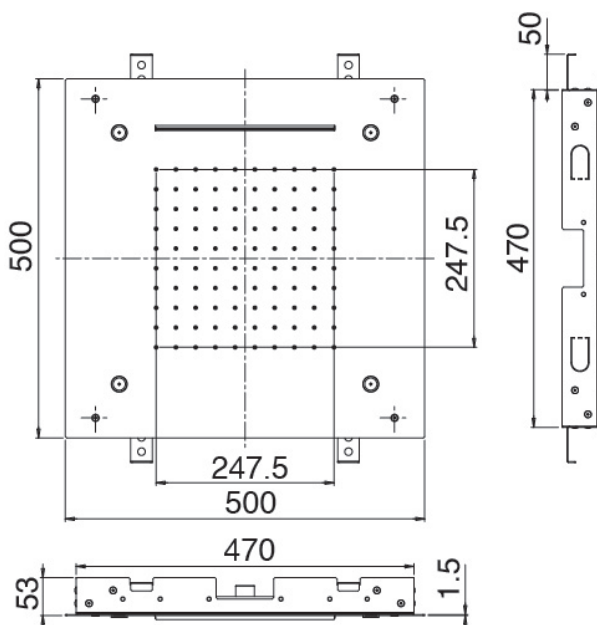

## Shirò Skyrain - Pomme de douche au plafond

Codice kit: 1101 SDI-020

Pomme de douche au plafond avec pluie, cascade et nébuliseur

### Pomme de douche au plafond avec pluie, cascade et nébuliseur

Cod: 1101SO09A00

Pomme de douche au plafond avec pluie, cascade et nébuliseur - 500 x 500 mm