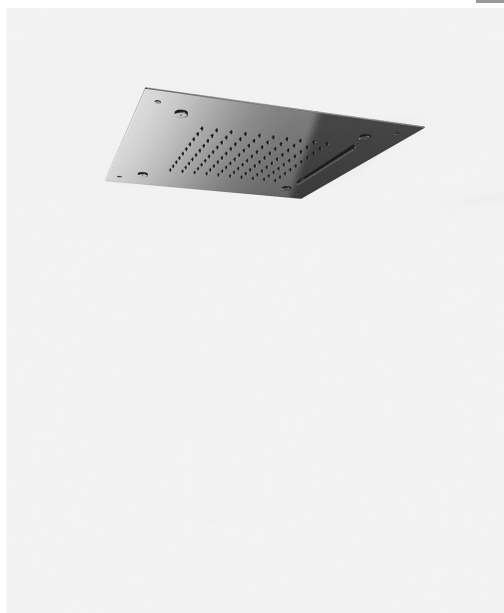

## Shirò Skyrain - Pomme de douche au plafond

Codice kit: 1101 SDI-020

Pomme de douche au plafond avec pluie, cascade et nébuliseur

### **Pomme de douche au plafond avec pluie, cascade et nébuliseur**

Cod: 1101SO09A00

Pomme de douche au plafond avec pluie, cascade et nébuliseur - 500 x 500 mm