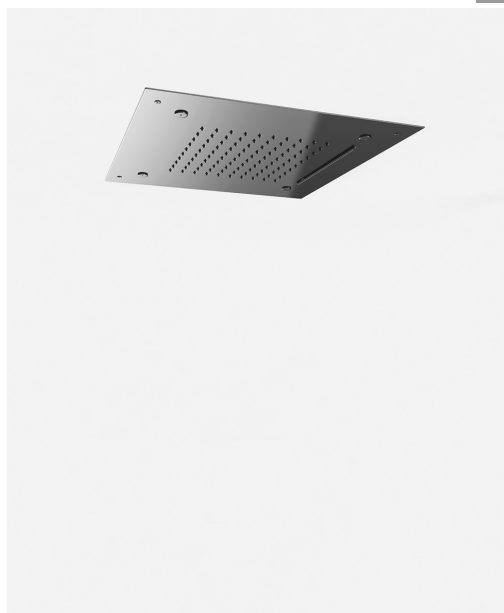

## Shirò Skyrain - Pomme de douche au plafond

Codice kit: 1101 SDI-020

Pomme de douche au plafond avec pluie, cascade et nébuliseur

### Pomme de douche au plafond avec pluie, cascade et nébuliseur

Cod: 1101SO09A00

Pomme de douche au plafond avec pluie, cascade et nébuliseur - 500 x 500 mm