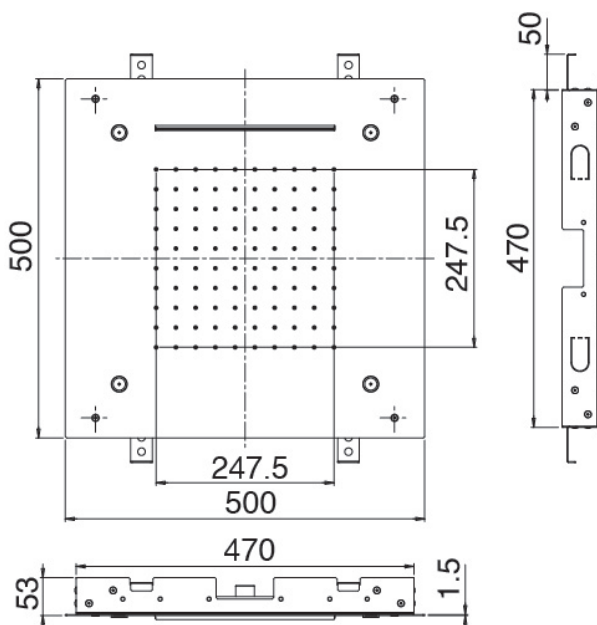

## Shirò Skyrain - Pomme de douche au plafond

Codice kit: 1101 SDI-020

Pomme de douche au plafond avec pluie, cascade et nébuliseur

### **Pomme de douche au plafond avec pluie, cascade et nébuliseur**

Cod: 1101SO09A00

Pomme de douche au plafond avec pluie, cascade et nébuliseur - 500 x 500 mm