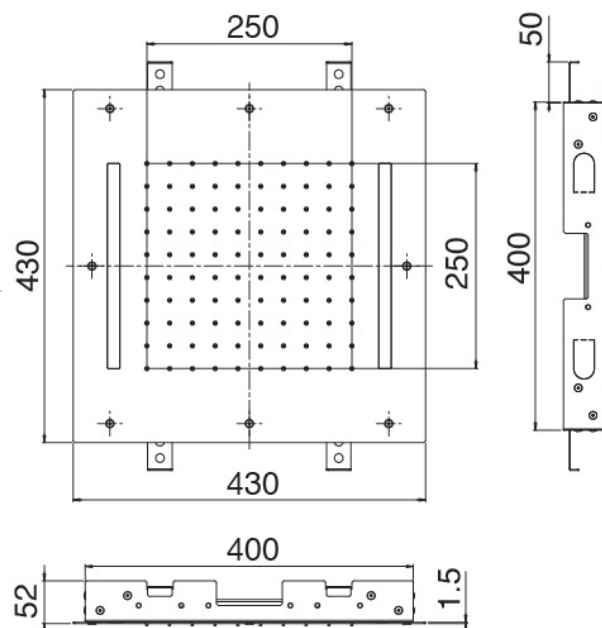

image not found or type unknown http://zazzeri.tesa.com.net/fr/wp-content/uploads/2017/04/b3daf2_357a4470072

Shirò Skyrain - Pomme de douche au plafond

Codice kit: 1101 SDI-010

Pomme de douche au plafond avec pluie et RGB LED

Componenti

Pomme de douche au plafond avec pluie et RGB LED

Cod: 1101SO03A00

Pomme de douche au plafond avec pluie et RGB LED - 430 x 430 mm

Finiture disponibili:

finiture speciali su richiesta salvo quantitativi minimi di ordine garantiti