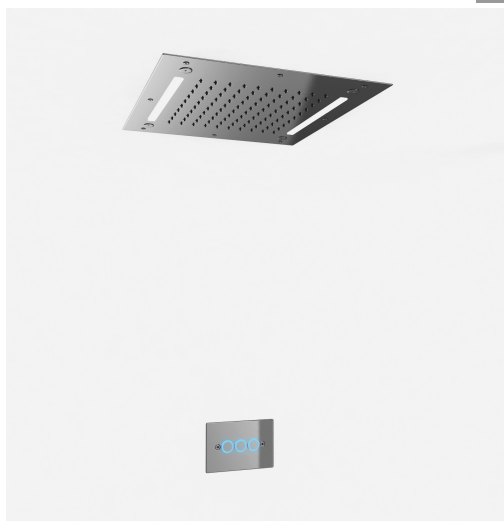

image not found or type unknown http://zazzeri.tesa.com.net/fr/wp-content/uploads/2017/04/b3daf2_357a4470072

Shirò Skyrain - Pomme de douche au plafond

Codice kit: 1101 SDI-010

Pomme de douche au plafond avec pluie et RGB LED

Componenti

Pomme de douche au plafond avec pluie et RGB LED

Cod: 1101SO03A00

Pomme de douche au plafond avec pluie et RGB LED - 430 x 430 mm

Finiture disponibili:

finiture speciali su richiesta salvo quantitativi minimi di ordine garantiti