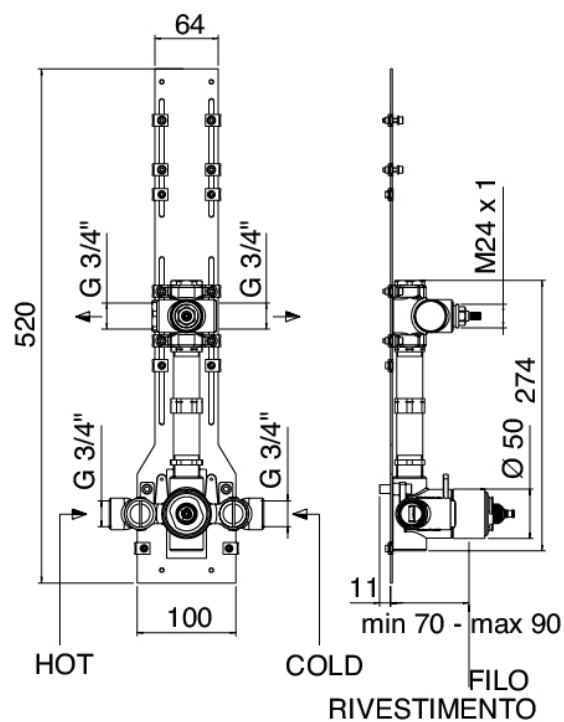

Shirò - Pomme de douche mural

Codice kit: 1100 SDI-050

Pomme de douche mural avec mitigeur thermostatique encastré – 1 sortie

Componenti

Comande thermostatique

Cod: 1100T550A00

Mitigeur thermostatique encastre - parties externes

Partie brute

Cod: 29000801A00

Mitigeur thermostatique encastré à 1 voie - partie brute

Robinet déviateur

Cod: 1100Y407AA0

Robinets d'arrêts en ligne - parties externes

Pommeau

Cod: 1100SO03A00