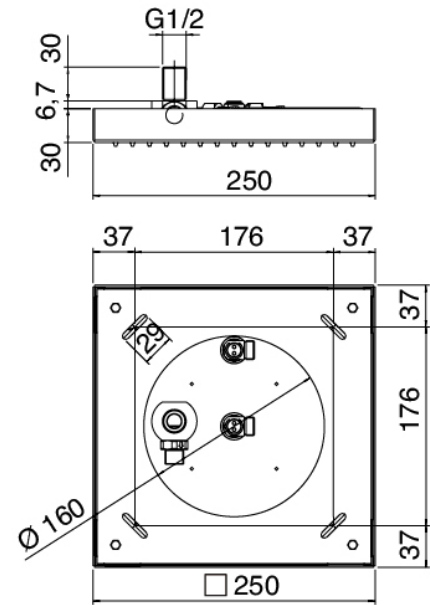

Pommeau

Cod: 1100SO03A00

Pomme de douche carree a plafond avec pluie

Finiture disponibili:

finiture speciali su richiesta salvo quantitativi minimi di ordine garantiti

cromo

CRCR

acciaio spazzolato

ASAS