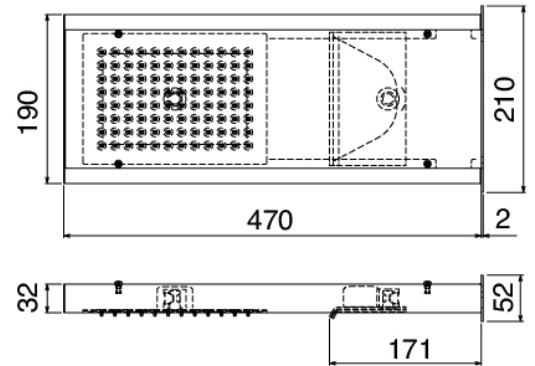

## Pommeau

Cod: 11000423A00

Pomme de douche mural avec cascade