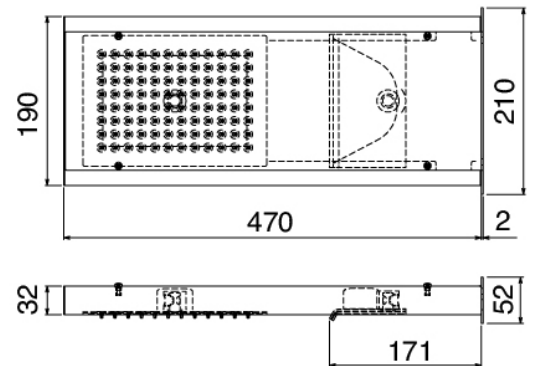

## Pommeau

Cod: 11000423A00

Pomme de douche mural avec cascade