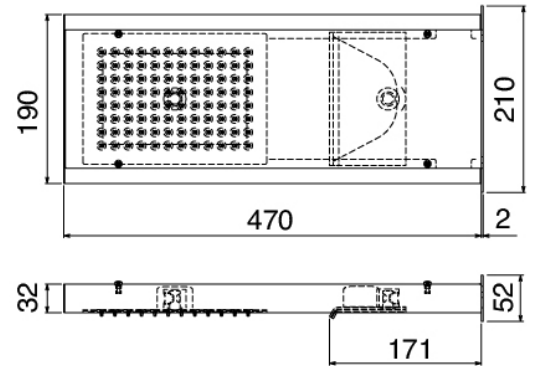

Robinet déviateur

Cod: 1100Y407AA0

Robinets d'arrets en ligne - parties externes

Pommeau

Cod: 11000423A00

Pomme de douche mural avec cascade

Finiture disponibili:

finiture speciali su richiesta salvo quantitativi minimi di ordine garantiti

cromo

CRCR

acciaio spazzolato

ASAS