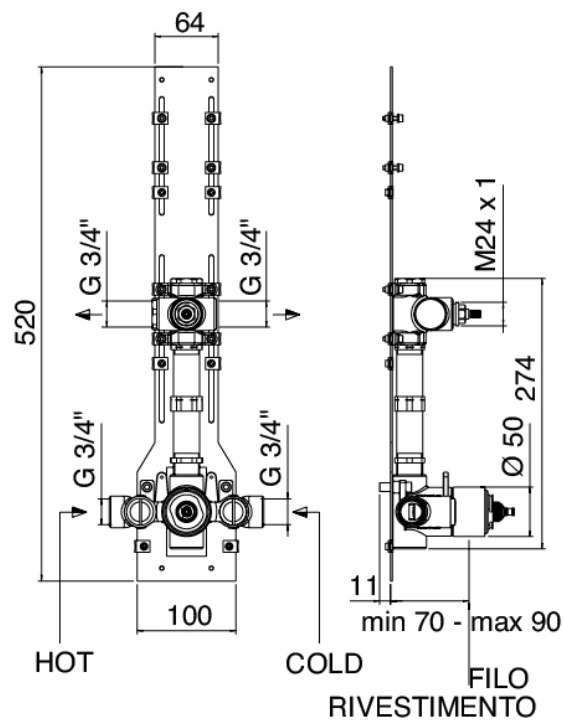

Shirò - Pomme de douche mural

Codice kit: 1100 SDI-030

Pomme de douche mural avec mitigeur thermostatique encastré – 1 sortie

Componenti

Commande thermostatique

Cod: 1100T550A00

Mitigeur thermostatique encastre - parties externes

Partie brute

Cod: 29000801A00

Mitigeur thermostatique encastré à 1 voie - partie brute

Robinet déviateur

Cod: 1100Y407AA0

Robinets d'arrêts en ligne - parties externes

Pommeau

Cod: 11000422A00