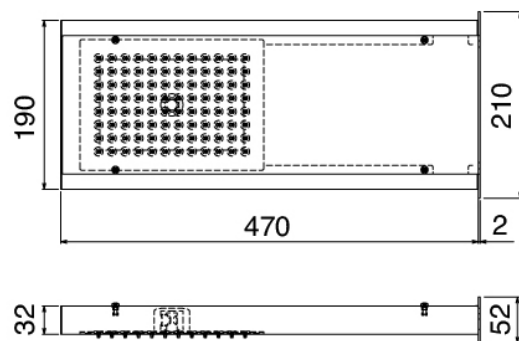

Pommeau

Cod: 11000422A00

Bras de douche mural

Finiture disponibili:

finiture speciali su richiesta salvo quantitativi minimi di ordine garantiti

cromo

CRCR

acciaio spazzolato

ASAS