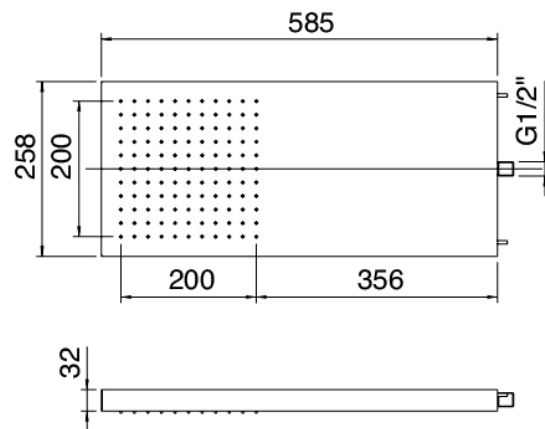

Pommeau

Cod: 11000421A00

Bras de douche mural

Finiture disponibili:

finiture speciali su richiesta salvo quantitativi minimi di ordine garantiti

cromo

CRCR

acciaio spazzolato

ASAS