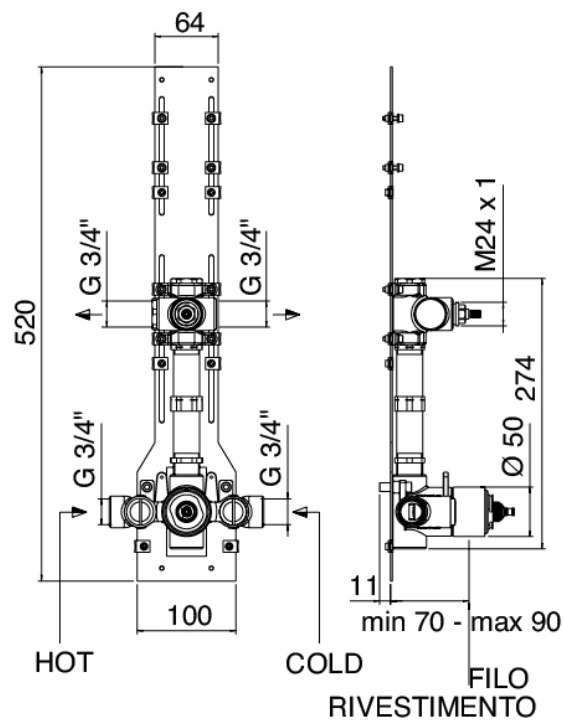

### Commande thermostatique

---

Cod: 1100T550A00

Mitigeur thermostatique encastre - parties externes

### Partie brute

Cod: 29000801A00

Mitigeur thermostatique encastré à 1 voie - partie brute

### Robinet déviateur

Cod: 1100Y407AA0

Robinets d'arrêts en ligne - parties externes