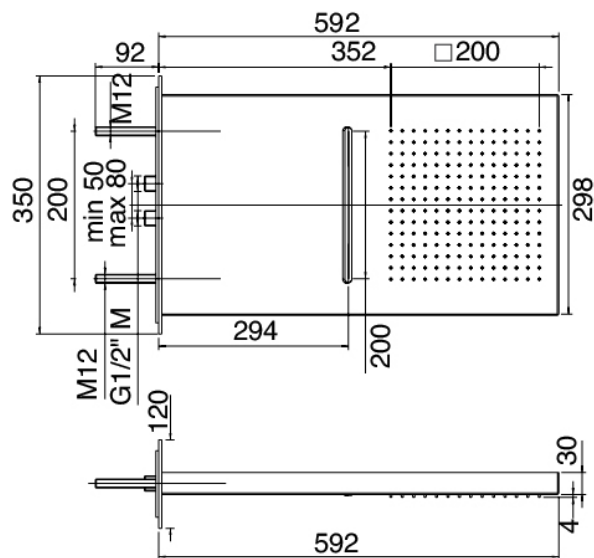

Robinnet déviateur

Cod: 1100Y407AA0

Robinets d'arrets en ligne - parties externes

Pommeau

Cod: 11000420A00

Pomme de douche mural avec cascade

Finiture disponibili:

finiture speciali su richiesta salvo quantitativi minimi di ordine garantiti

cromo

CRCR

acciaio spazzolato

ASAS