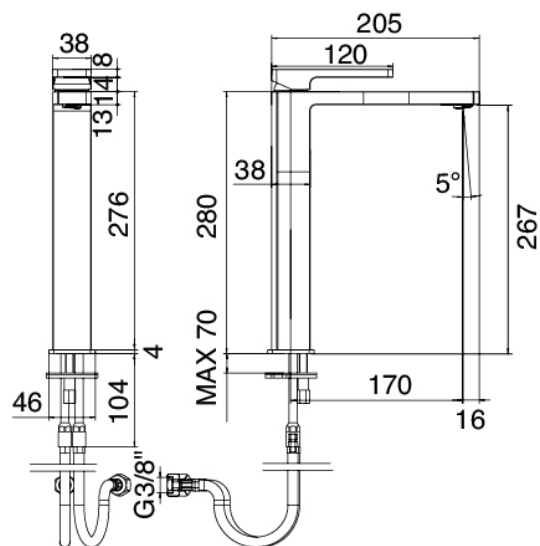

image not found or type unknown http://zazzeri.tesa.com.net/fr/wp-content/uploads/2017/04/b3daf2_357a4470072

Modern - Mitigeur lavabo

Codice kit: 5700 MLX-030

Mitigeur lavabo avec bonde vidange

Componenti

Mitigeur mono-commande

Cod: 57001099A00

Mitigeur lavabo sans bonde vidange

Bouchon d'évacuation à pression

Cod: 2900Q302A00

Bonde a vidange plat

Finiture disponibili:

finiture speciali su richiesta salvo quantitativi minimi di ordine garantiti