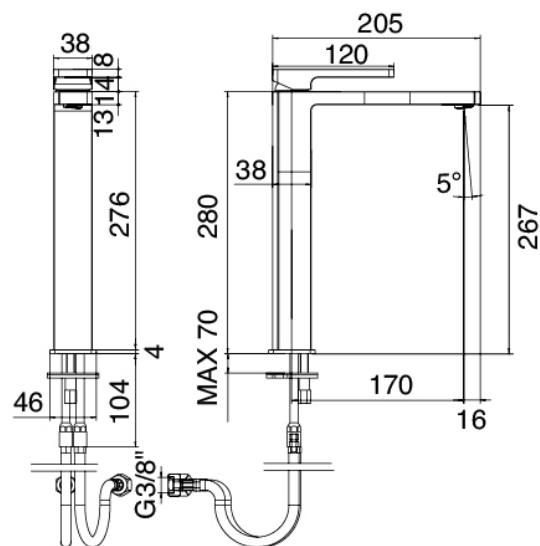

image not found or type unknown http://zazzeri.tesa.com.net/fr/wp-content/uploads/2017/04/b3daf2_357a4470072

Modern - Mitigeur lavabo

Codice kit: 5700 MLX-030

Mitigeur lavabo avec bonde vidange

Componenti

Mitigeur mono-commande

Cod: 57001099A00

Mitigeur lavabo sans bonde vidange

Bouchon d'évacuation à pression

Cod: 2900Q302A00

Bonde a vidange plat

Finiture disponibili:

finiture speciali su richiesta salvo quantitativi minimi di ordine garantiti