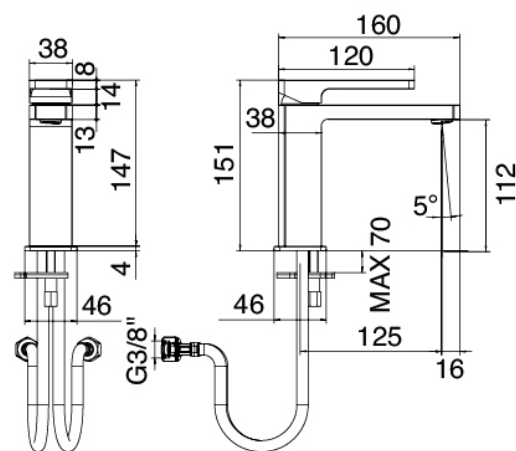

Modern - Mitigeur lavabo

Codice kit: 5700 MLX-020

Mitigeur lavabo avec bonde vidange

Componenti

Mitigeur mono-commande

Cod: 57001106A00

Mitigeur lavabo sans bonde vidange

Bouchon d'évacuation à pression

Cod: 2900Q302A00

Bonde a vidange plat

Finiture disponibili:

finiture speciali su richiesta salvo quantitativi minimi di ordine garantiti

cromo

CRCR

acciaio spazzolato

ASAS