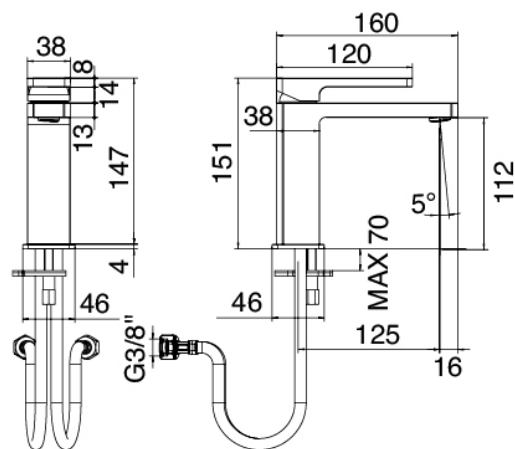

image not found or type unknown http://zazzeri.tesa.com.net/fr/wp-content/uploads/2017/04/b3daf2_357a4470072

Modern - Mitigeur lavabo

Codice kit: 5700 MLX-020

Mitigeur lavabo avec bonde vidange

Componenti

Mitigeur mono-commande

Cod: 57001106A00

Mitigeur lavabo sans bonde vidange

Bouchon d'évacuation à pression

Cod: 2900Q302A00

Bonde a vidange plat

Finiture disponibili:

finiture speciali su richiesta salvo quantitativi minimi di ordine garantiti