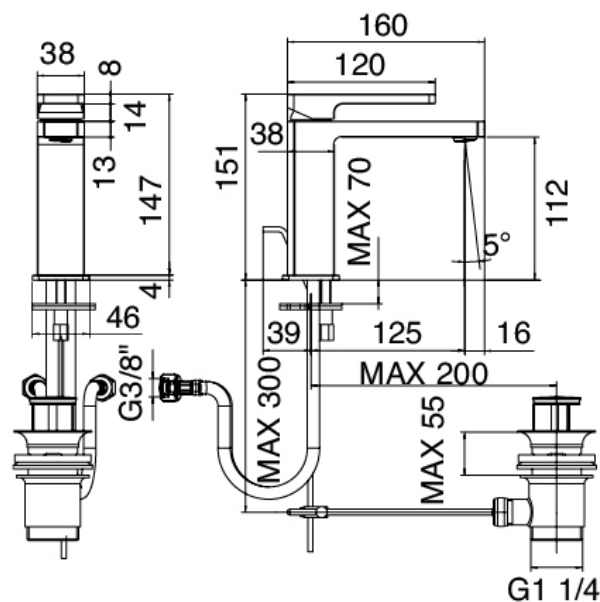

Modern - Mitigeur lavabo

Codice kit: 5700 MLX-010

Mitigeur lavabo avec bonde vidange

Componenti

Mitigeur mono-commande

Cod: 57001100A00

Mitigeur lavabo

Finiture disponibili: