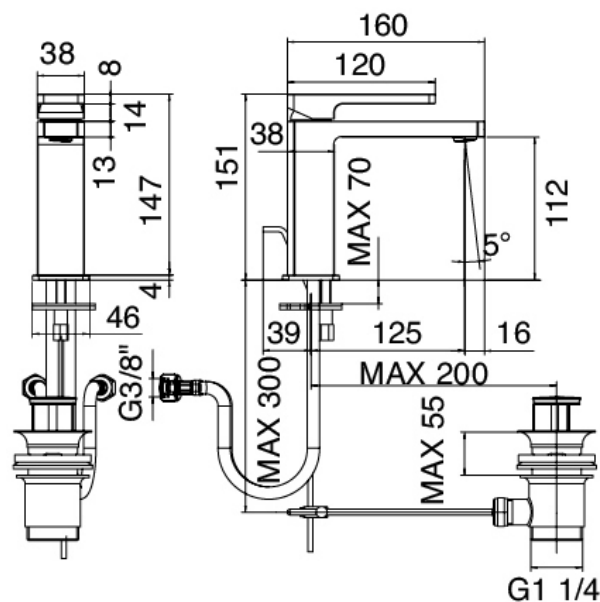

Modern - Mitigeur lavabo

Codice kit: 5700 MLX-010

Mitigeur lavabo avec bonde vidange

Componenti

Mitigeur mono-commande

Cod: 57001100A00

Mitigeur lavabo

Finiture disponibili: