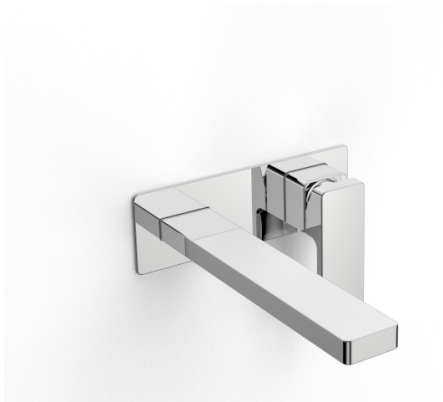

## Modern - Mitigeur lavabo a encastrer

---

Codice kit: 5700 MLI-050

Mitigeur lavabo a encastrer

### Mitigeur mono-commande

---

Cod: 5700A113AL0

Mitigeur lavabo a encastrer - habillage

### Partie brute

---

Cod: 5700B113A00

Mitigeur lavabo a encastrer - pieces brutes