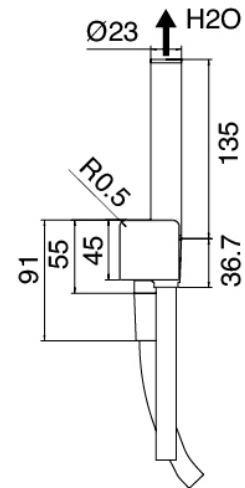

Douchette stand alone

Cod: 5700Q419A00

Set douchette, avec POP douchette, pris d'eau murale et soutien

Partie brute

Cod: 2900D802A00

Mitigeur thermostatique a encastrer a 4 voies- 2 inverseurs- partie a encastrer

Robinet déviateur

Cod: 6700Y407AA0

Robinets d'arrets en ligne - parties externes

Boîte carrée

Cod: 5700SO03AB0

Partie evidee Pomme de douche carre

Boîte rectangulaire

Cod: 5700SO01AB0

Partie evidee Pomme de douche vertical