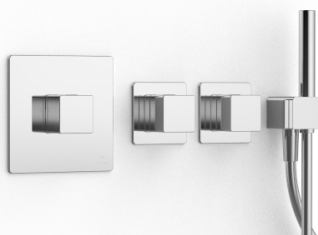

## Modern - Douche encastrè

---

Codice kit: 5700 UDI-120

Groupe douche encastrée thermostatique avec douche à tête plate (Flyfall ®), cascade tubulaire et led, douchette – 4 sorties

### **Comande thermostatique**

---

Cod: 6700T550A00

Mitigeur thermostatique encastre - parties externes

### **Boîte rectangulaire**

Cod: 5700SO01AB0

Partie evidee Pomme de douche vertical