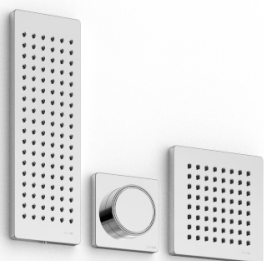

image not found or type unknown http://zazzeri.tesa.com.net/fr/wp-content/uploads/2017/04/b3daf2_357a4470072

Modern - Douche encastrè

Codice kit: 5700 UDI-120

Groupe douche encastrée thermostatique avec douche à tête plate (Flyfall ®), cascade tubulaire et led, douchette – 4 sorties

Componenti

Comande thermostatique

Cod: 6700T550A00

Mitigeur thermostatique encastre - parties externes

Douchette stand alone

Cod: 5700Q419A00

Set douchette, avec POP douchette, pris d'eau murale et soutien

Partie brute

Cod: 2900D802A00

Mitigeur thermostatique a encastrer a 4 voies- 2 inverseurs- partie a encastrer

Robinet déviateur

Cod: 6700Y407AA0

Robinets d'arrets en ligne - parties externes

Boîte carrée

Cod: 5700SO03AB0

Cod: 5700SO01AA0

Pomme de douche vertical a mur 100X300mm avec Flyfall

Finiture disponibili:

finiture speciali su richiesta salvo quantitativi minimi di ordine garantiti

cromo

CRCR

acciaio spazzolato

ASAS