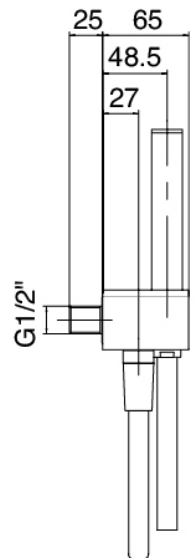

Douchette stand alone

Cod: 5700Q419A00

Set douchette, avec POP douchette, pris d'eau murale et soutien

Partie brute

Cod: 2900D802A00

Mitigeur thermostatique a encastrer a 4 voies- 2 inverseurs- partie a encastrer

Robinet déviateur

Cod: 6700Y407AA0

Robinets d'arrets en ligne - parties externes

Boîte carrée

Cod: 5700SO03AB0

Partie evidee Pomme de douche carre

Boîte rectangulaire

Cod: 5700SO01AB0

Partie evidee Pomme de douche vertical