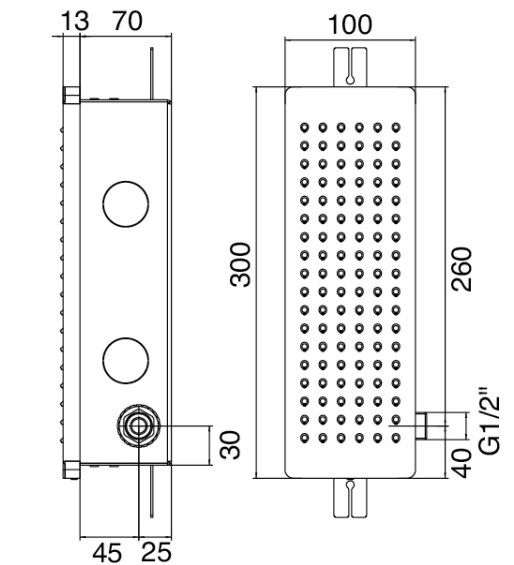

Cod: 2900D802A00

Mitigeur thermostatique a encastrer a 4 voies- 2 inverseurs- partie a encastrer

Robinet déviateur

Cod: 6700Y407AA0

Robinets d'arrets en ligne - parties externes

Boîte carrée

Cod: 5700SO03AB0

Partie evidee Pomme de douche carre

Boîte rectangulaire

Cod: 5700SO01AB0

Partie evidee Pomme de douche vertical

Pommeau carré Waterfall

Cod: 5700SO03AA0

Pomme de douche carre a mur 150x150mm con Flyfall

Pommeau rectangulaire Waterfall

Cod: 5700SO01AA0

Pomme de douche vertical a mur 100X300mm avec Flyfall

Finiture disponibili:

finiture speciali su richiesta salvo quantitativi minimi di ordine garantiti

cromo

CRCR

acciaio spazzolato

ASAS