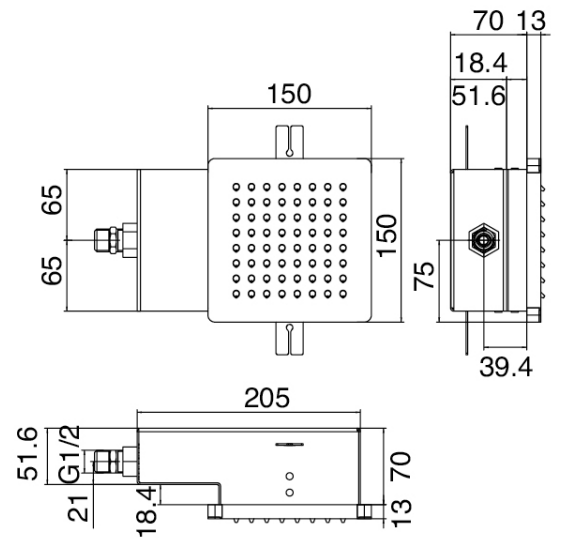

Cod: 2900D802A00

Mitigeur thermostatique a encastrer a 4 voies- 2 inverseurs- partie a encastrer

Robinet déviateur

Cod: 6700Y407AA0

Robinets d'arrets en ligne - parties externes

Boîte carrée

Cod: 5700SO03AB0

Partie evidee Pomme de douche carre

Boîte rectangulaire

Cod: 5700SO01AB0

Partie evidee Pomme de douche vertical

Pommeau carré Waterfall

Cod: 5700SO03AA0

Pomme de douche carre a mur 150x150mm con Flyfall

Pommeau rectangulaire Waterfall

Cod: 5700SO01AA0

Pomme de douche vertical a mur 100X300mm avec Flyfall

Finiture disponibili:

finiture speciali su richiesta salvo quantitativi minimi di ordine garantiti

cromo

CRCR

acciaio spazzolato

ASAS