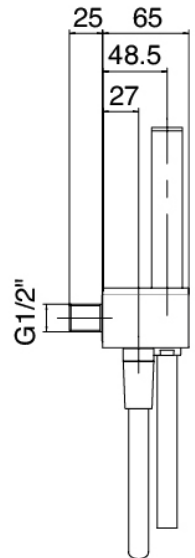

image not found or type unknown http://zazzeri.tesa.com.net/fr/wp-content/uploads/2017/04/b3daf2_357a4470072

Modern - Douche encastrè

Codice kit: 5700 UDI-120

Groupe douche encastrée thermostatique avec douche à tête plate (Flyfall ®), cascade tubulaire et led, douchette – 4 sorties

Componenti

Comande thermostatique

Cod: 6700T550A00

Mitigeur thermostatique encastre - parties externes

Douchette stand alone

Cod: 5700Q419A00

Set douchette, avec POP douchette, pris d'eau murale et soutien

Partie brute

Cod: 2900D802A00

Mitigeur thermostatique a encastrer a 4 voies- 2 inverseurs- partie a encastrer

Robinet déviateur

Cod: 6700Y407AA0

Robinets d'arrets en ligne - parties externes

Boîte carrée

Cod: 5700SO03AB0

Partie evidee Pomme de douche carre

Boîte rectangulaire

Cod: 5700SO01AB0

Partie evidee Pomme de douche vertical

Pommeau carré Waterfall

Cod: 5700SO03AA0

Pomme de douche carre a mur 150x150mm con Flyfall

Pommeau rectangulaire Waterfall