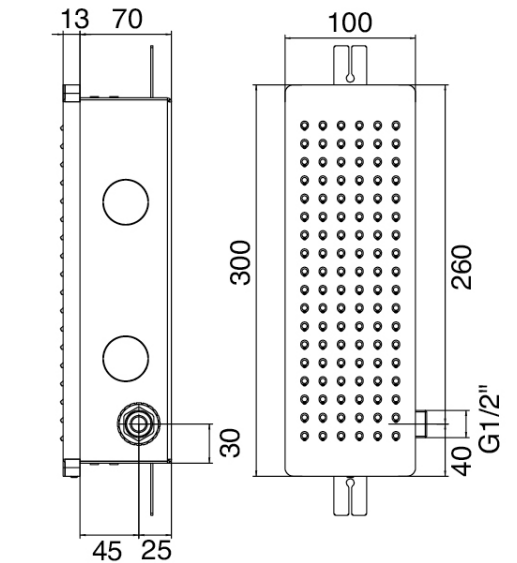

### Pommeau carré Waterfall

Cod: 5700SO03AA0

Pomme de douche carre a mur 150x150mm con Flyfall

### Pommeau rectangulaire Waterfall

Cod: 5700SO01AA0

Pomme de douche vertical a mur 100X300mm avec Flyfall