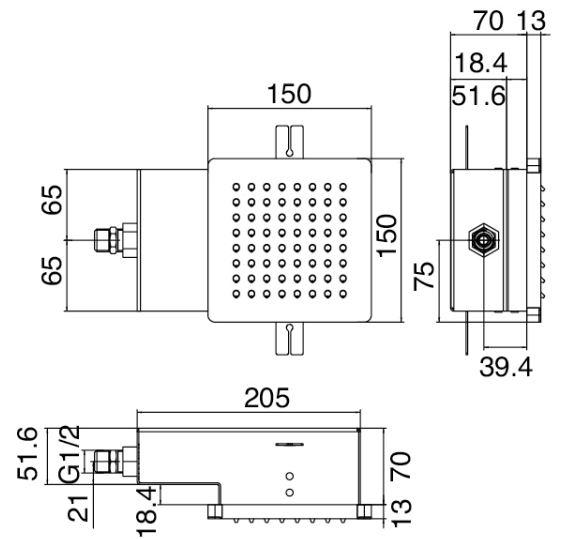

### **Boîte rectangulaire**

Cod: 5700SO01AB0

Partie evidee Pomme de douche vertical

### Pommeau carré Waterfall

Cod: 5700SO03AA0

Pomme de douche carre a mur 150x150mm con Flyfall