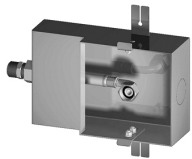

image not found or type unknown http://zazzeri.tesa.com.net/fr/wp-content/uploads/2017/04/b3daf2_357a4470072

Modern - Douche encastrè

Codice kit: 5700 UDI-120

Groupe douche encastrée thermostatique avec douche à tête plate (Flyfall ®), cascade tubulaire et led, douchette – 4 sorties

Componenti

Comande thermostatique

Cod: 6700T550A00

Mitigeur thermostatique encastre - parties externes

Douchette stand alone

Cod: 5700Q419A00

Set douchette, avec POP douchette, pris d'eau murale et soutien

Partie brute

Cod: 2900D802A00

Mitigeur thermostatique a encastrer a 4 voies- 2 inverseurs- partie a encastrer

Robinet déviateur

Cod: 6700Y407AA0

Robinets d'arrets en ligne - parties externes

Boîte carrée

Cod: 5700SO03AB0

Partie evidee Pomme de douche carre

Boîte rectangulaire

Cod: 5700SO01AB0

Partie evidee Pomme de douche vertical

Pommeau carré Waterfall

Cod: 5700SO03AA0

Pomme de douche carre a mur 150x150mm con Flyfall

Pommeau rectangulaire Waterfall