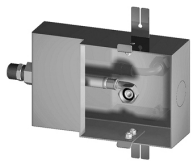

Boîte carrée

Cod: 5700SO03AB0

Partie evidee Pomme de douche carre