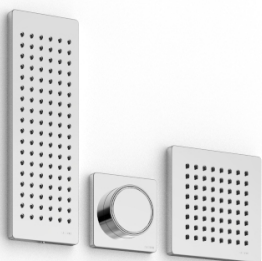

## Modern - Douche encastrè

---

Codice kit: 5700 UDI-120

Groupe douche encastrée thermostatique avec douche à tête plate (Flyfall ®), cascade tubulaire et led, douchette – 4 sorties

### **Comande thermostatique**

---

Cod: 6700T550A00

Mitigeur thermostatique encastre - parties externes

### **Boîte carrée**

Cod: 5700SO03AB0

Partie evidee Pomme de douche carre

### **Boîte rectangulaire**

Cod: 5700SO01AB0

Partie evidee Pomme de douche vertical