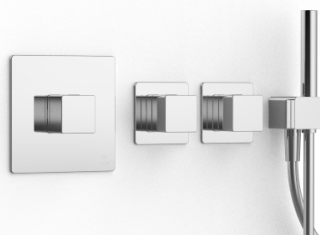

image not found or type unknown http://zazzeri.tesa.com.net/fr/wp-content/uploads/2017/04/b3daf2_357a4470072

Modern - Douche encastrè

Codice kit: 5700 UDI-120

Groupe douche encastrée thermostatique avec douche à tête plate (Flyfall ®), cascade tubulaire et led, douchette – 4 sorties

Componenti

Comande thermostatique

Cod: 6700T550A00

Mitigeur thermostatique encastre - parties externes

Douchette stand alone

Cod: 5700Q419A00

Set douchette, avec POP douchette, pris d'eau murale et soutien

Partie brute

Cod: 2900D802A00

Mitigeur thermostatique a encastrer a 4 voies- 2 inverseurs- partie a encastrer

Robinet déviateur

Cod: 6700Y407AA0

Robinets d'arrets en ligne - parties externes

Boîte carrée

Cod: 5700SO03AB0

Cod: 5700SO01AA0

Pomme de douche vertical a mur 100X300mm avec Flyfall

Finiture disponibili:

finiture speciali su richiesta salvo quantitativi minimi di ordine garantiti

cromo

CRCR

acciaio spazzolato

ASAS