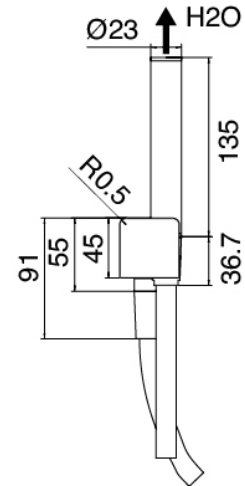

Componenti

Comande thermostatique

Cod: 6700T550A00

Mitigeur thermostatique encastre - parties externes

Douchette stand alone

Cod: 5700Q419A00

Set douchette, avec POP douchette, pris d'eau murale et soutien

Partie brute

Cod: 2900D802A00

Mitigeur thermostatique a encastrer a 4 voies- 2 inverseurs- partie a encastrer

Robinet déviateur

Cod: 6700Y407AA0

Robinets d'arrets en ligne - parties externes

Boîte carrée

Cod: 5700SO03AB0

Partie evidee Pomme de douche carre

Boîte rectangulaire

Cod: 5700SO01AB0

Partie evidee Pomme de douche vertical

Pommeau carré Waterfall

Cod: 5700SO03AA0

Pomme de douche carre a mur 150x150mm con Flyfall

Pommeau rectangulaire Waterfall