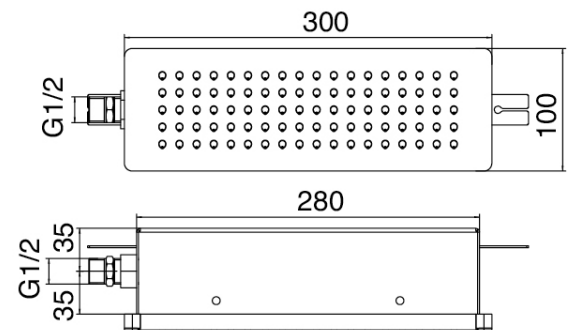

### Partie brute

Cod: 2900T401A00

Mitigeur thermostatique encastré a 2 voie - partie a encastrer

### Boîte rectangulaire

Cod: 5700SO02AB0

Partie évidée Pomme de douche horizontal

### Pommeau rectangulaire Waterfall

Cod: 5700SO02AA0

Pomme de douche horizontal a mur 100X300mm avec Flyfall

Finiture disponibili:

finiture speciali su richiesta salvo quantitativi minimi di ordine garantiti