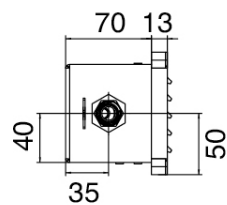

Partie brute

Cod: 2900T401A00

Mitigeur thermostatique encastré a 2 voie - partie a encastrer

Boîte rectangulaire

Cod: 5700SO02AB0

Partie évidée Pomme de douche horizontal

Pommeau rectangulaire Waterfall

Cod: 5700SO02AA0

Pomme de douche horizontal a mur 100X300mm avec Flyfall

Finiture disponibili:

finiture speciali su richiesta salvo quantitativi minimi di ordine garantiti

cromo

CRCR

acciaio spazzolato

ASAS