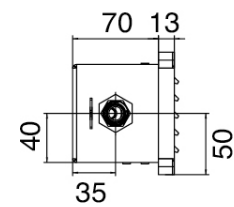

### Partie brute

Cod: 2900T401A00

Mitigeur thermostatique encastré a 2 voie - partie a encastrer

### Boîte rectangulaire

Cod: 5700SO02AB0

Partie évidée Pomme de douche horizontal

### Pommeau rectangulaire Waterfall

Cod: 5700SO02AA0

Pomme de douche horizontal a mur 100X300mm avec Flyfall

Finiture disponibili:

finiture speciali su richiesta salvo quantitativi minimi di ordine garantiti