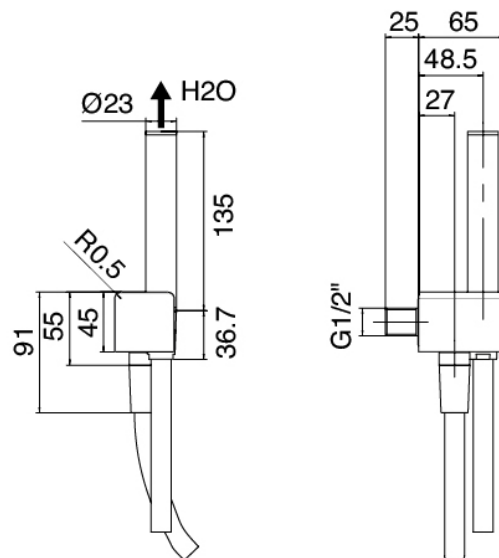

image not found or type unknown http://zazzeri.tesa.com.net/fr/wp-content/uploads/2017/04/b3daf2_357a4470072

Modern - Bras de douche avec pomme de douche et douchette

Codice kit: 5700 DDI-110

Bras de douche avec pomme de douche, douchette et mitigeur encastré – 2 sorties

Componenti

Comande termostatica

Cod: 3500T401AA0

Mitigeur thermostatique encastré a 2 voie - partie
externe

Douchette stand alone

Cod: 5700Q419A00

Set douchette, avec POP douchette, pris d'eau murale et soutien

Partie brute

Cod: 2900T401A00

Mitigeur thermostatique encastré a 2 voie - partie a encastrer

Boîte rectangulaire

Cod: 5700SO02AB0

Partie évidée Pomme de douche horizontal

Pommeau rectangulaire Waterfall

Cod: 5700SO02AA0

Pomme de douche horizontal a mur 100X300mm avec Flyfall

Finiture disponibili:

finiture speciali su richiesta salvo quantitativi minimi di ordine garantiti

cromo

CRCR

acciaio spazzolato

ASAS