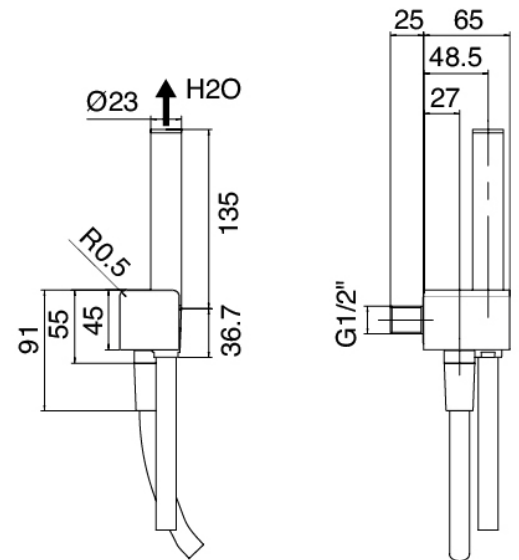

### **Comande termostatica**

---

Cod: 3500T401AA0

Mitigeur thermostatique encastré a 2 voie - partie  
externe

### Partie brute

Cod: 2900T401A00

Mitigeur thermostatique encastré a 2 voie - partie a encastrer

### Boîte rectangulaire

Cod: 5700SO02AB0

Partie évidée Pomme de douche horizontal

### Pommeau rectangulaire Waterfall

Cod: 5700SO02AA0

Pomme de douche horizontal a mur 100X300mm avec Flyfall

Finiture disponibili:

finiture speciali su richiesta salvo quantitativi minimi di ordine garantiti