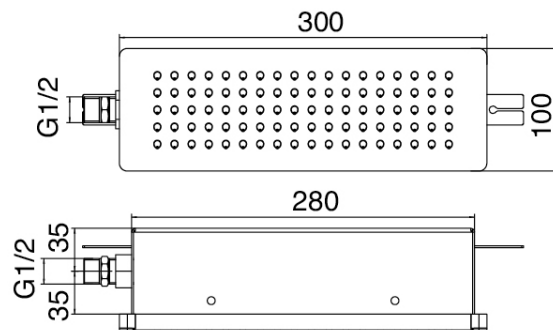

Componenti

Comande termostatica

Cod: 3500T401AA0

Mitigeur thermostatique encastré a 2 voie - partie
externe

Douchette stand alone

Cod: 5700Q419A00

Set douchette, avec POP douchette, pris d'eau murale et soutien

Partie brute

Cod: 2900T401A00

Mitigeur thermostatique encastré a 2 voie - partie a encastrer

Boîte rectangulaire

Cod: 5700SO02AB0

Partie évidée Pomme de douche horizontal

Pommeau rectangulaire Waterfall

Cod: 5700SO02AA0

Pomme de douche horizontal a mur 100X300mm avec Flyfall

Finiture disponibili:

finiture speciali su richiesta salvo quantitativi minimi di ordine garantiti

cromo

CRCR

acciaio spazzolato

ASAS