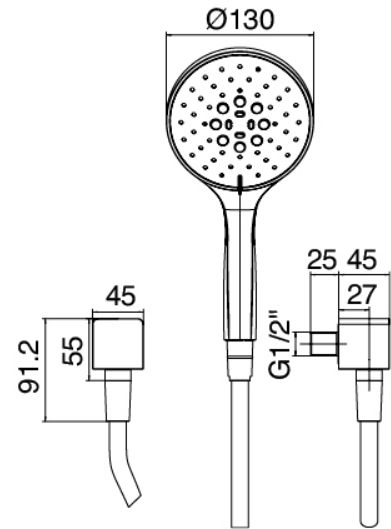

Modern - Barre coulissante avec douchette

Codice kit: 5700 ADI-100

Barre coulissante avec douchette et mélangeur encastré – 1 sortie

Componenti

Barre coulissante

Cod: 5700A414A00

Barre coulissante

Douchette

Cod: 5700Q417A00

Set douchette anticalcaire multifonctions Diam.
130mm ECO AIR avec pris d'eau murale

Mitigeur mono-commande

Cod: 5700A402A00

Mitigeur douche encastre - partie externe

Partie brute

Cod: 5700B402A00

Mitigeur douche encastre - partie brute

Finiture disponibili:

finiture speciali su richiesta salvo quantitativi minimi di ordine garantiti

cromo

CRCR

acciaio spazzolato

ASAS