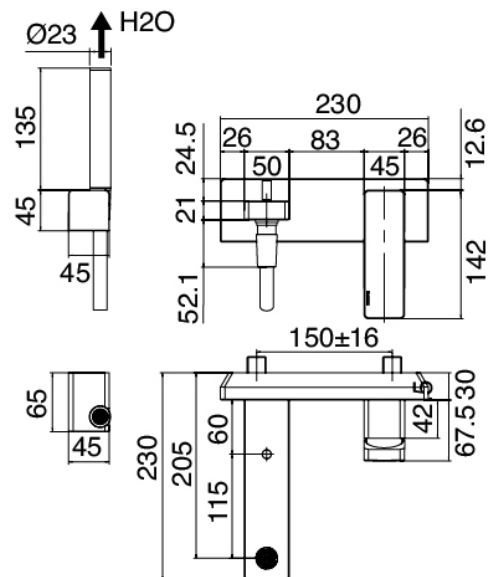

Modern - Baignoire extérieur murale

Codice kit: 5700 EVP-080

Mélangeur baignoire extérieur murale – 2 sorties

Componenti

Groupe mitigeur avec jet de distribution

Cod: 57001400A00

Mitigeur bain/douche

Finiture disponibili: