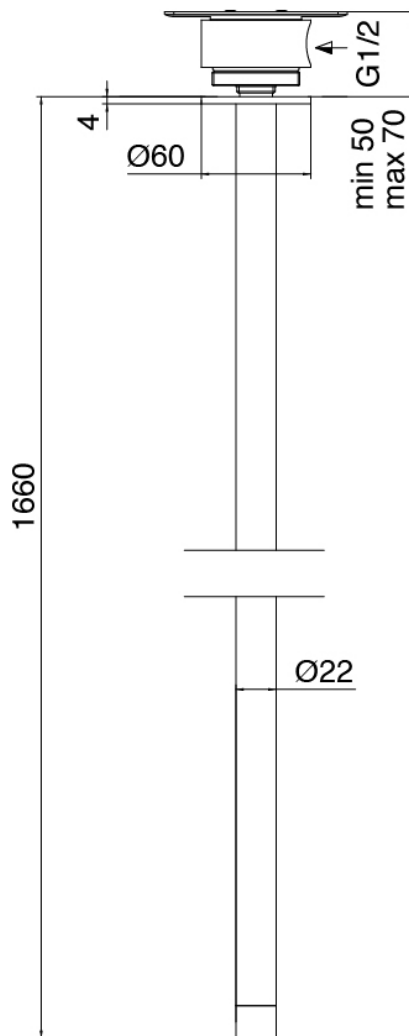

image not found or type unknown http://zazzeri.tesecom.net/fr/wp-content/uploads/2017/04/b3daf2_357a4

Modern - Mitigeur lavabo à poser

Codice kit: 3405 MLX-070

Mitigeur lavabo à poser avec bec lavabo monte sur plafond

Componenti

Partie brute

Cod: 3300B110A00

Douche de tete - partie brute

Bec lavabo monte sur plafond

Cod: 33000110A00

Bec lavabo monte sur plafond

Mitigeur mono-commande

Cod: 3305M108A00

Mitigeur a platt - Ø36mm

Manette

Cod: 3305MA01A00

HANDLE MA01 Manette pour mitigeur lavabo/bidet

Finiture disponibili:

finiture speciali su richiesta salvo quantitativi minimi di ordine garantiti