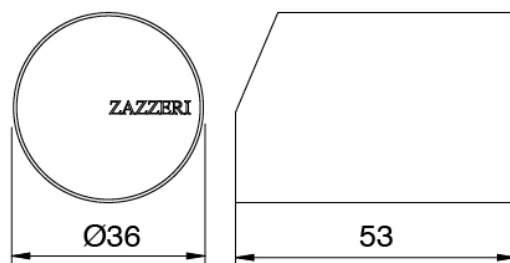

Cod: 3305M108A00

Mitigeur a platt - Ø36mm

Manette

Cod: 3305MA01A00

HANDLE MA01 Manette pour mitigeur lavabo/bidet

Finiture disponibili:

finiture speciali su richiesta salvo quantitativi minimi di ordine garantiti