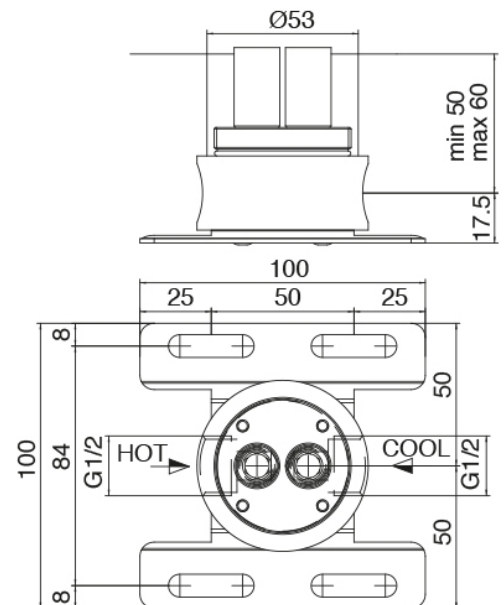

image not found or type unknown http://zazzeri.tesecom.net/fr/wp-content/uploads/2017/04/b3daf2_357a4

Modern - Mitigeur lavabo à poser

Codice kit: 3405 MLX-070

Mitigeur lavabo à poser avec bec lavabo monte sur plafond

Componenti

Partie brute

Cod: 3300B110A00

Douche de tete - partie brute

Bec lavabo monte sur plafond

Cod: 33000110A00

Bec lavabo monte sur plafond

Mitigeur mono-commande

Cod: 3305M108A00

Mitigeur a platt - Ø36mm

Manette

Cod: 3305MA01A00

HANDLE MA01 Manette pour mitigeur lavabo/bidet

Finiture disponibili:

finiture speciali su richiesta salvo quantitativi minimi di ordine garantiti