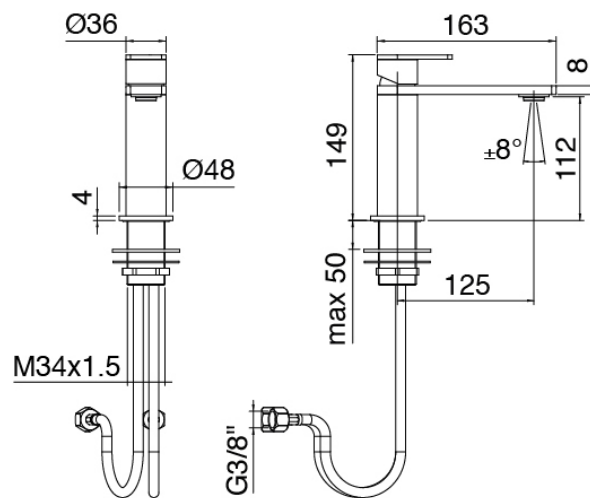

Modern - Mitigeur lavabo

Codice kit: 3405 MLX-010

Mitigeur lavabo sans bonde vidange

Componenti

Mitigeur mono-commande

Cod: 34001106A00

Mitigeur lavabo sans bonde vidange - L125 x H112

mm

Manette

Cod: 3305MA01A00

HANDLE MA01 Manette pour mitigeur lavabo/bidet

Finiture disponibili:

finiture speciali su richiesta salvo quantitativi minimi di ordine garantiti

acier brossè

ASAS

antracite