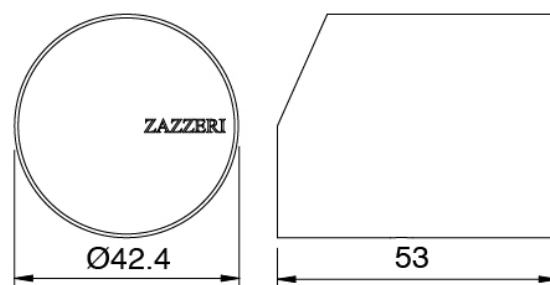

Manette

Cod: 3305MA03A00

HANDLE MA03 Manette elements à encastrer/
mitiger lavabo/baignoire au sol

Finiture disponibili:

finiture speciali su richiesta salvo quantitativi minimi di ordine garantiti

acier brossé

ASAS

antracite

APAP