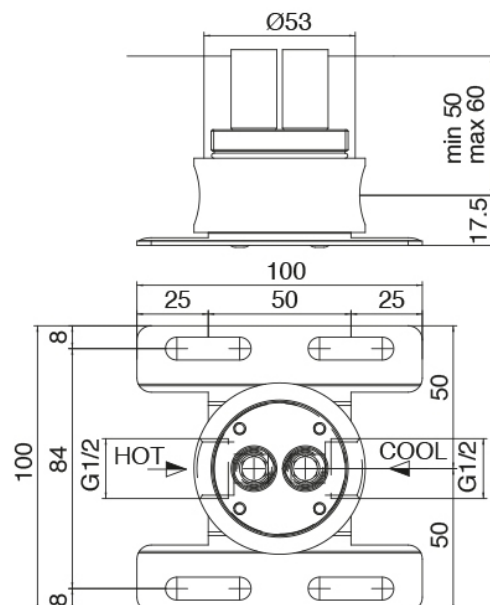

### Partie brute

Cod: 3300B100A00

Bec lavabo monte sur colonne - partie brute

### Manette

Cod: 3305MA03A00

HANDLE MA03 Manette elements à encastrer/  
mitiger lavabo/baignoire au sol