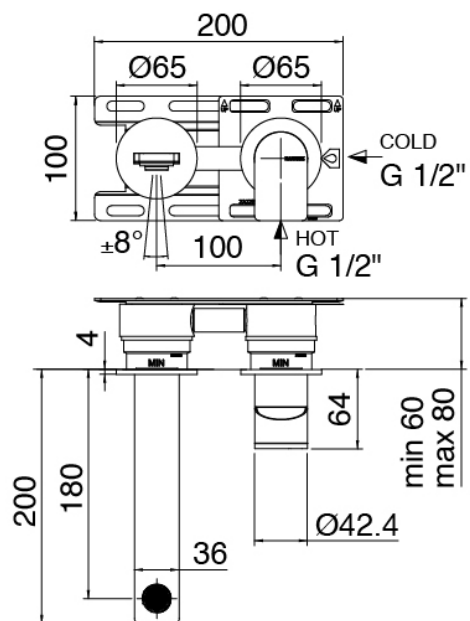

Modern - Mitigeur lavabo a encastrer

Codice kit: 3405 MLI-040

Mitigeur lavabo a encastrer

Componenti

Mitigeur mono-commande

Cod: 3400A113AA0

Mitigeur lavabo a encastrer sans plaque - bec 180 mm - partie externe

Partie brute

Cod: 3300B113A00

Mitigeur lavabo a encastrer - partie brute

Manette

Cod: 3305MA02A00

HANDLE MA02 Manette éléments à encastrer

Finiture disponibili:

finiture speciali su richiesta salvo quantitativi minimi di ordine garantiti