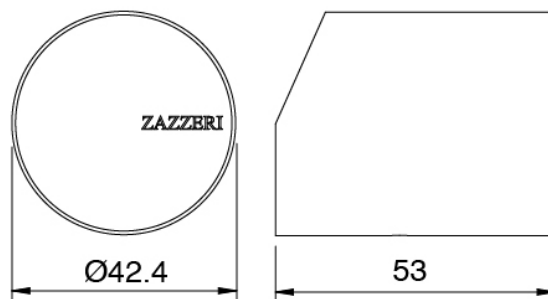

Partie brute

Cod: 3300B113A00

Mitigeur lavabo a encastrer - partie brute

Manette

Cod: 3305MA02A00

HANDLE MA02 Manette éléments à encastrer

Finiture disponibili:

finiture speciali su richiesta salvo quantitativi minimi di ordine garantiti