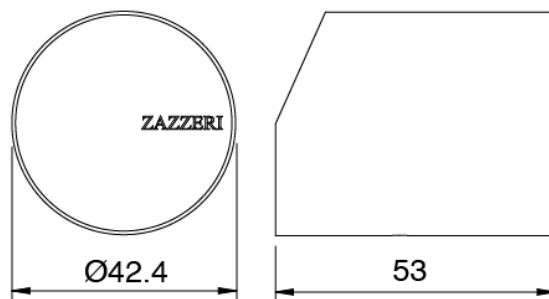

Manette

Cod: 3305MA02A00

HANDLE MA02 Manette éléments à encastrer

Finiture disponibili:

finiture speciali su richiesta salvo quantitativi minimi di ordine garantiti

acier brossé

ASAS

antracite

APAP