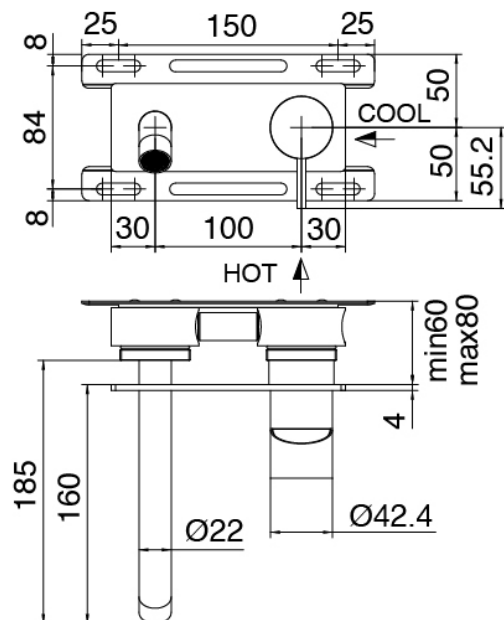

### Mitigeur mono-commande

Cod: 3400A113AA0

Mitigeur lavabo a encastrer sans plaque - bec 180 mm - partie externe

### Partie brute

Cod: 3300B113A00

Mitigeur lavabo a encastrer - partie brute