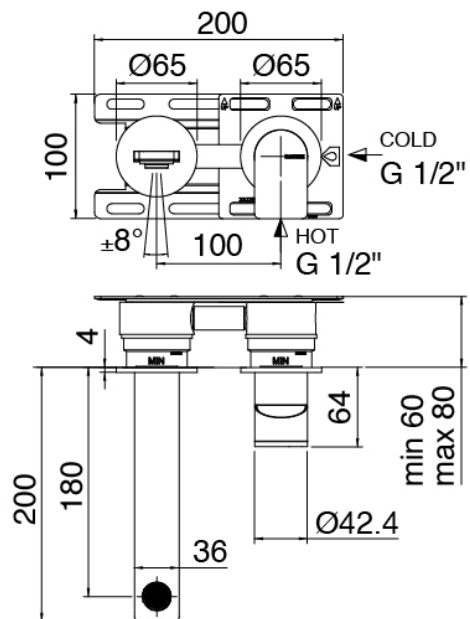

### Mitigeur mono-commande

Cod: 3400A113AA0

Mitigeur lavabo a encastrer sans plaque - bec 180 mm - partie externe

### Partie brute

Cod: 3300B113A00

Mitigeur lavabo a encastrer - partie brute