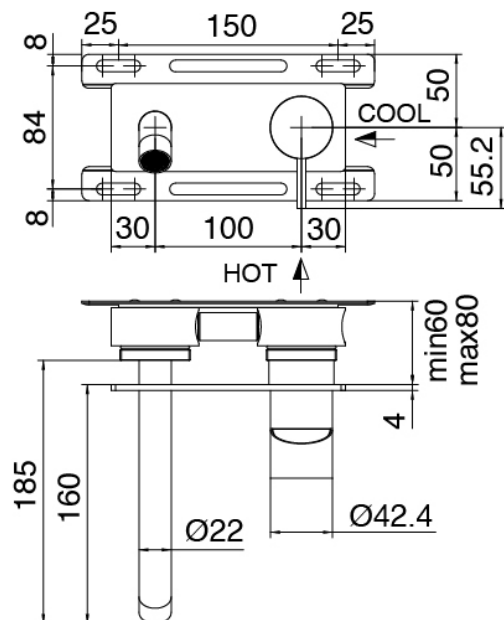

Modern - Mitigeur lavabo a encastrer

Codice kit: 3405 MLI-040

Mitigeur lavabo a encastrer

Componenti

Mitigeur mono-commande

Cod: 3400A113AA0

Mitigeur lavabo a encastrer sans plaque - bec 180 mm - partie externe

Partie brute

Cod: 3300B113A00

Mitigeur lavabo a encastrer - partie brute

Manette

Cod: 3305MA02A00

HANDLE MA02 Manette éléments à encastrer

Finiture disponibili:

finiture speciali su richiesta salvo quantitativi minimi di ordine garantiti