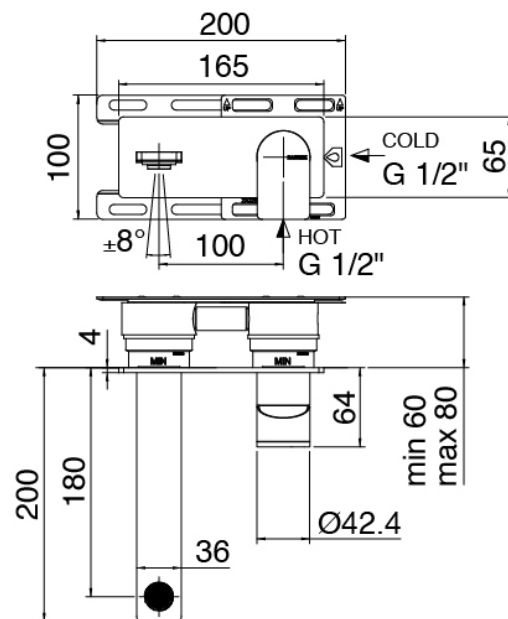

### Mitigeur mono-commande

Cod: 3400A113A00

Mitigeur lavabo a encastrer - bec 180 mm- partie  
externe

### Partie brute

Cod: 3300B113A00

Mitigeur lavabo a encastrer - partie brute