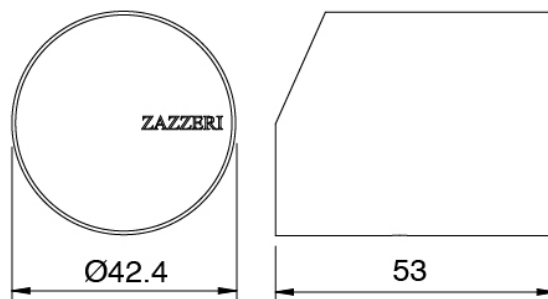

Manette

Cod: 3305MA02A00

HANDLE MA02 Manette éléments à encastrer

Finiture disponibili:

finiture speciali su richiesta salvo quantitativi minimi di ordine garantiti

acier brossé

ASAS

antracite

APAP