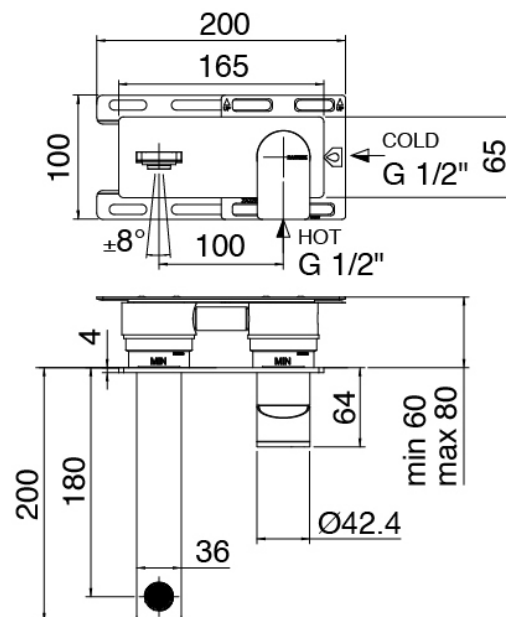

Mitigeur mono-commande

Cod: 3400A113A00

Mitigeur lavabo a encastrer - bec 180 mm- partie
externe

Partie brute

Cod: 3300B113A00

Mitigeur lavabo a encastrer - partie brute

Manette

Cod: 3305MA02A00