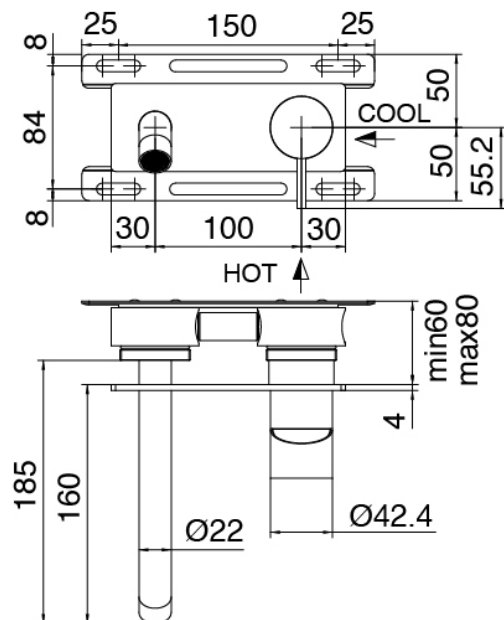

Mitigeur mono-commande

Cod: 3400A113A00

Mitigeur lavabo a encastrer - bec 180 mm- partie
externe

Partie brute

Cod: 3300B113A00

Mitigeur lavabo a encastrer - partie brute

Manette

Cod: 3305MA02A00