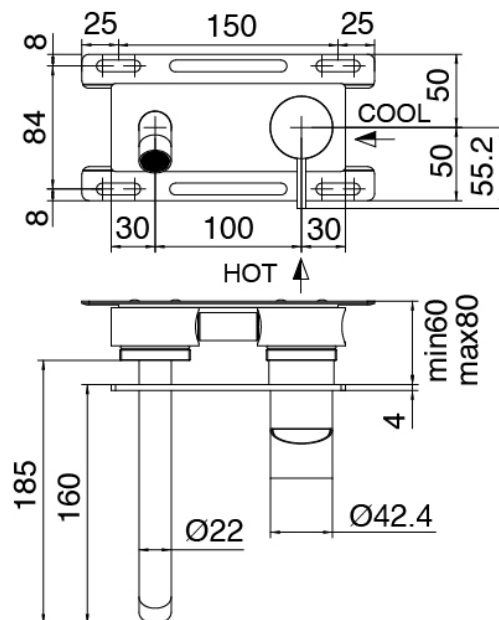

### Mitigeur mono-commande

Cod: 3400A113A00

Mitigeur lavabo a encastrer - bec 180 mm- partie  
externe

### Partie brute

Cod: 3300B113A00

Mitigeur lavabo a encastrer - partie brute