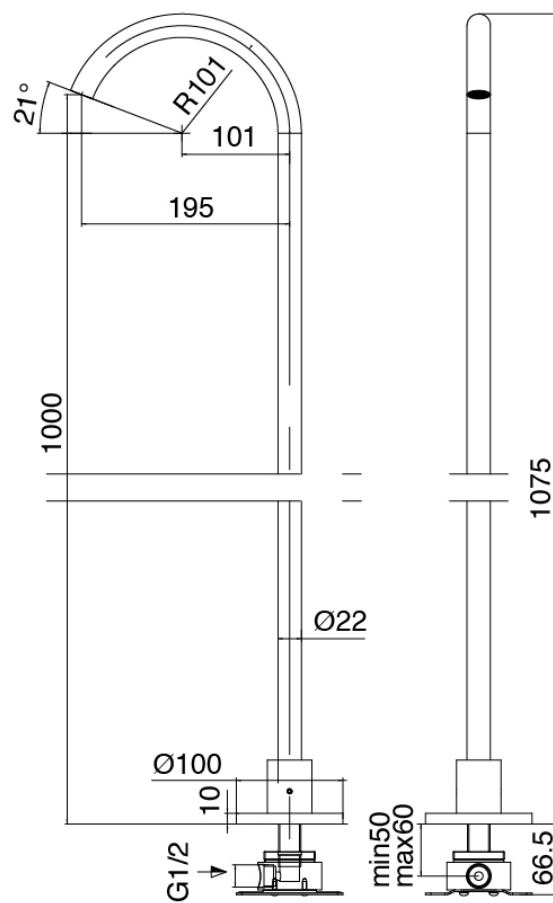

Modern - Mitigeur lavabo à poser

Codice kit: 3405 GLT-060

Mitigeur lavabo à poser avec bec lavabo monte sur colonne

Componenti

Partie brute

Cod: 3300B099A00

Lavabo monte sur colonne - partie brute

Bec lavabo monte sur colonne

Cod: 3400T099A00

Bec lavabo monte sur colonne - L230 x H1000mm

Mitigeur mono-commande

Cod: 3305M108A00

Mitigeur a platt - Ø36mm

Manette

Cod: 3305MA01A00

HANDLE MA01 Manette pour mitigeur lavabo/bidet