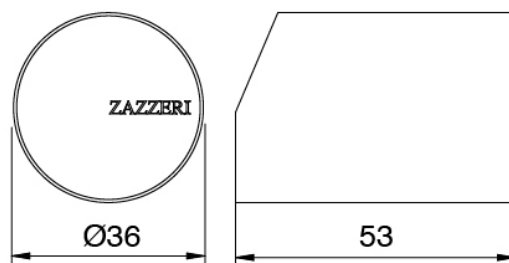

Cod: 3400T099A00

Bec lavabo monte sur colonne - L230 x H1000mm

Mitigeur mono-commande

Cod: 3305M108A00

Mitigeur a platt - Ø36mm

Manette

Cod: 3305MA01A00

HANDLE MA01 Manette pour mitigeur lavabo/bidet