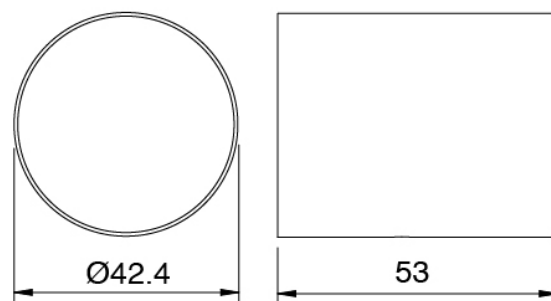

Partie brute

Cod: 33000804A00

Mitigeur thermostatique CONFORT encastré a 4 voies - partie brute

Robinetts en ligne

Cod: 3305Y407AA0

Robinetts d'arrets en ligne - parties externes

Manette

Cod: 3305MA05A00
HANDLE MA05 Manette pour inverseur à 2/3
voies/robinet d'arrêt