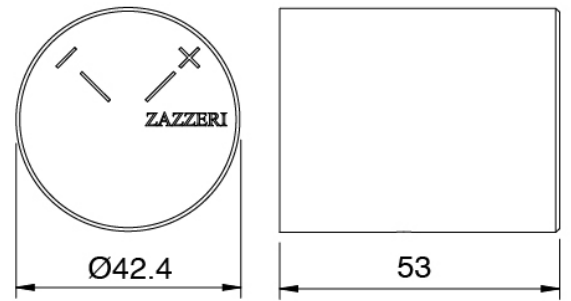

Commande thermostatique

Cod: 3305T550AA0
Mitigeur thermostatique encastré - parties externes

Manette

Cod: 3305MA06A00

HANDLE MA06 Manette pour thermo

Finiture disponibili:

finiture speciali su richiesta salvo quantitativi minimi di ordine garantiti