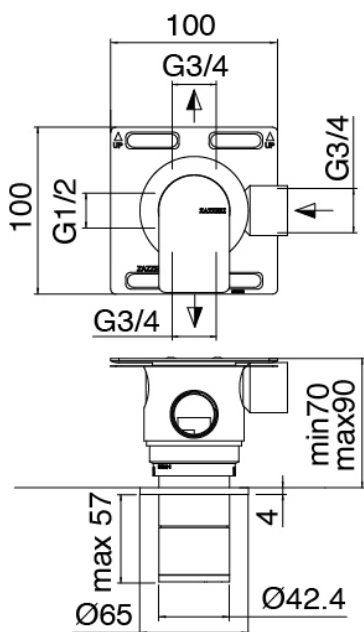

Modern - Douche encastré

Codice kit: 3405 UDI-150

Pomme de douche SPOT (Q.tà 2) et mitigeur thermostatique encastré – 4 sorties avec douchette (Q.tà 2)

Componenti

Set douchette

Cod: 3305Q419A00

Set douchette avec douchette - pris d'eau murale et support

Partie brute

Cod: 33000804A00

Mitigeur thermostatique CONFORT encastré a 4
voies - partie brute

Robinetts en ligne

Cod: 3305Y407AA0

Robinetts d'arrets en ligne - parties externes

Manette

Cod: 3305MA05A00
HANDLE MA05 Manette pour inverseur à 2/3
voies/robinet d'arrêt

Commande thermostatique

Cod: 3305T550AA0
Mitigeur thermostatique encastré - parties externes

Manette

Cod: 3305MA06A00

HANDLE MA06 Manette pour thermo

Finiture disponibili:

finiture speciali su richiesta salvo quantitativi minimi di ordine garantiti