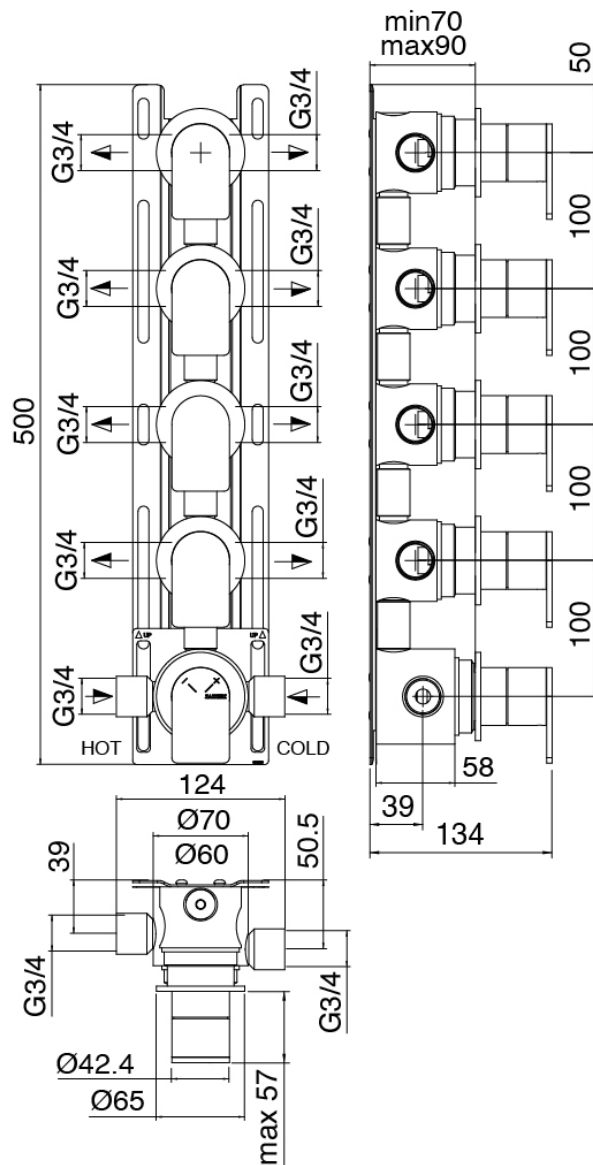

Modern - Douche encastré

Codice kit: 3405 UDI-150

Pomme de douche SPOT (Q.tà 2) et mitigeur thermostatique encastré – 4 sorties avec douchette (Q.tà 2)

Componenti

Set douchette

Cod: 3305Q419A00

Set douchette avec douchette - pris d'eau murale et support

Partie brute

Cod: 33000804A00

Mitigeur thermostatique CONFORT encastré a 4 voies - partie brute

Robinetts en ligne

Cod: 3305Y407AA0

Robinetts d'arrets en ligne - parties externes

Manette

Cod: 3305MA05A00
HANDLE MA05 Manette pour inverseur à 2/3
voies/robinet d'arrêt

Commande thermostatique

Cod: 3305T550AA0
Mitigeur thermostatique encastré - parties externes

Manette

Cod: 3305MA06A00

HANDLE MA06 Manette pour thermo

Finiture disponibili:

finiture speciali su richiesta salvo quantitativi minimi di ordine garantiti