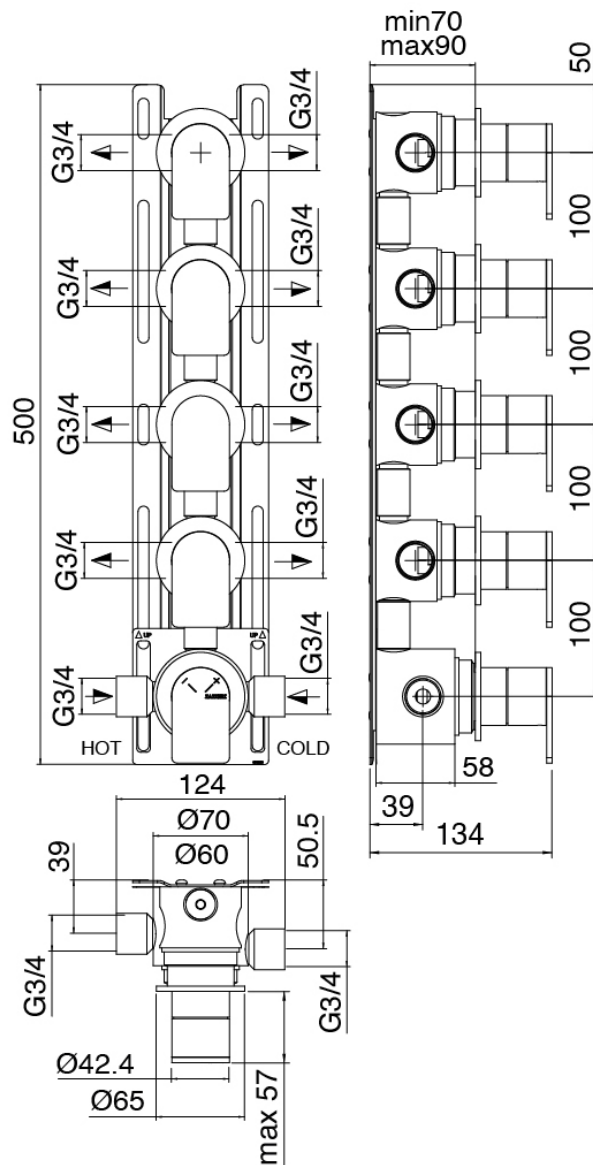

Modern - Douche encastré

Codice kit: 3405 UDI-150

Pomme de douche SPOT (Q.tà 2) et mitigeur thermostatique encastré – 4 sorties avec douchette (Q.tà 2)

Componenti

Set douchette

Cod: 3305Q419A00

Set douchette avec douchette - pris d'eau murale et support

Partie brute

Cod: 33000804A00

Mitigeur thermostatique CONFORT encastré a 4
voies - partie brute

Robinetts en ligne

Cod: 3305Y407AA0

Robinetts d'arrets en ligne - parties externes

Manette

Cod: 3305MA05A00
HANDLE MA05 Manette pour inverseur à 2/3
voies/robinet d'arrêt

Commande thermostatique

Cod: 3305T550AA0
Mitigeur thermostatique encastré - parties externes

Manette

Cod: 3305MA06A00

HANDLE MA06 Manette pour thermo

Finiture disponibili:

finiture speciali su richiesta salvo quantitativi minimi di ordine garantiti