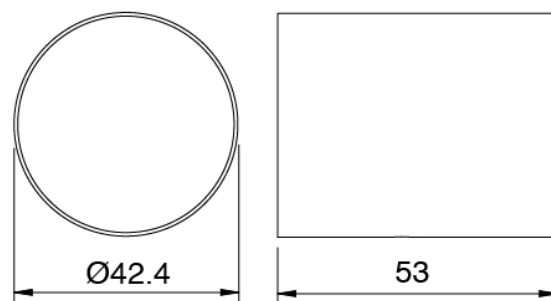

Partie brute

Cod: 33000804A00

Mitigeur thermostatique CONFORT encastré a 4
voies - partie brute

Robinetts en ligne

Cod: 3305Y407AA0

Robinetts d'arrets en ligne - parties externes

Manette

Cod: 3305MA05A00
HANDLE MA05 Manette pour inverseur à 2/3
voies/robinet d'arrêt