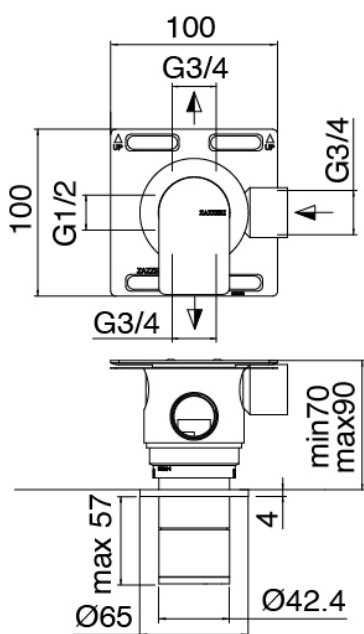

Modern - Douche encastré

Codice kit: 3405 UDI-150

Pomme de douche SPOT (Q.tà 2) et mitigeur thermostatique encastré – 4 sorties avec douchette (Q.tà 2)

Componenti

Set douchette

Cod: 3305Q419A00

Set douchette avec douchette - pris d'eau murale et support

Partie brute

Cod: 33000804A00

Mitigeur thermostatique CONFORT encastré a 4 voies - partie brute

Robinetts en ligne

Cod: 3305Y407AA0

Robinetts d'arrets en ligne - parties externes

Manette

Cod: 3305MA05A00
HANDLE MA05 Manette pour inverseur à 2/3
voies/robinet d'arrêt

Commande thermostatique

Cod: 3305T550AA0
Mitigeur thermostatique encastré - parties externes

Manette

Cod: 3305MA06A00

HANDLE MA06 Manette pour thermo

Finiture disponibili:

finiture speciali su richiesta salvo quantitativi minimi di ordine garantiti