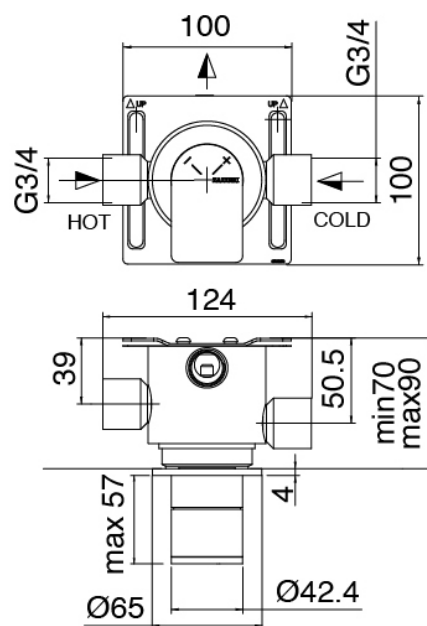

Modern - Douche encastré

Codice kit: 3405 UDI-150

Pomme de douche SPOT (Q.tà 2) et mitigeur thermostatique encastré – 4 sorties avec douchette (Q.tà 2)

Componenti

Set douchette

Cod: 3305Q419A00

Set douchette avec douchette - pris d'eau murale et support

Partie brute

Cod: 33000804A00

Mitigeur thermostatique CONFORT encastré a 4 voies - partie brute

Robinetts en ligne

Cod: 3305Y407AA0

Robinetts d'arrets en ligne - parties externes

Manette

Cod: 3305MA05A00
HANDLE MA05 Manette pour inverseur à 2/3
voies/robinet d'arrêt

Commande thermostatique

Cod: 3305T550AA0
Mitigeur thermostatique encastré - parties externes

Manette

Cod: 3305MA06A00

HANDLE MA06 Manette pour thermo

Finiture disponibili:

finiture speciali su richiesta salvo quantitativi minimi di ordine garantiti