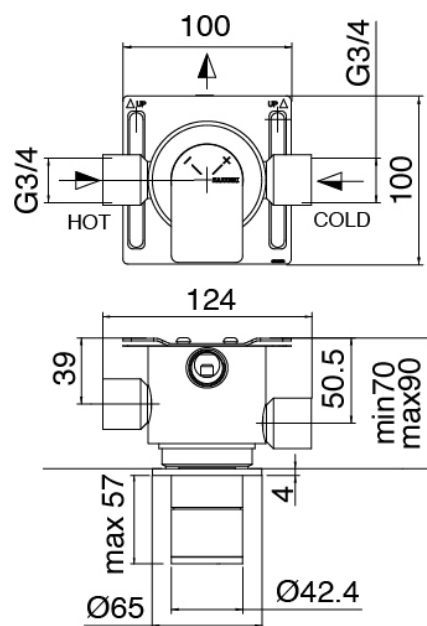

Modern - Douche encastré

Codice kit: 3405 UDI-150

Pomme de douche SPOT (Q.tà 2) et mitigeur thermostatique encastré – 4 sorties avec douchette (Q.tà 2)

Componenti

Set douchette

Cod: 3305Q419A00

Set douchette avec douchette - pris d'eau murale et support

Partie brute

Cod: 33000804A00

Mitigeur thermostatique CONFORT encastré a 4
voies - partie brute

Robinetts en ligne

Cod: 3305Y407AA0

Robinetts d'arrets en ligne - parties externes

Manette

Cod: 3305MA05A00
HANDLE MA05 Manette pour inverseur à 2/3
voies/robinet d'arrêt

Commande thermostatique

Cod: 3305T550AA0
Mitigeur thermostatique encastré - parties externes

Manette

Cod: 3305MA06A00

HANDLE MA06 Manette pour thermo

Finiture disponibili:

finiture speciali su richiesta salvo quantitativi minimi di ordine garantiti