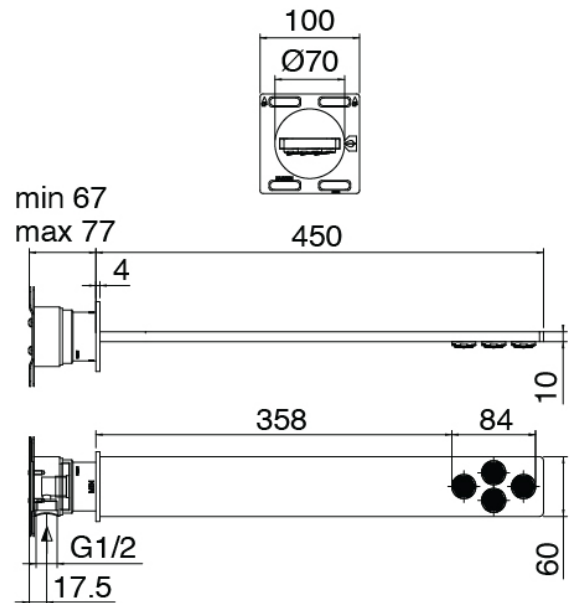

### Partie brute

Cod: 3300B121A00

Pomme de douche mural - partie brute