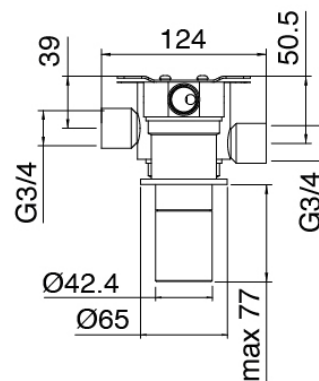

Pomme de douche mural - partie brute

Set douchette

Cod: 3305Q419A00

Set douchette avec douchette - pris d'eau murale et support

Partie brute

Cod: 3300D802A00

Mitigeur thermostatique encastré Smart a 2 voies - (1 inverseur avec stop) - partie brute

Inverseur

Cod: 3305Y408AA0

Inverseur - parties externes

Manette

Cod: 3305MA05A00

HANDLE MA05 Manette pour inverseur à 2/3
voies/robinet d'arrêt

Manette

Cod: 3305MA06A00