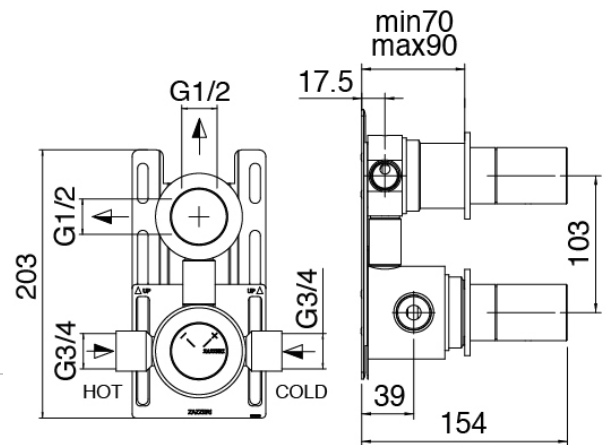

Modern - Douche encastrè

Codice kit: 3405 UDI-140

Pomme de douche STECCA (Q.tà 2) et mitigeur thermostatique encastrè avec douchette

Componenti

Pomme de douche

Cod: 3400SO02A00

Partie brute

Cod: 3300B121A00

Pomme de douche mural - partie brute

Set douchette

Cod: 3305Q419A00

Set douchette avec douchette - pris d'eau murale et support

Partie brute

Cod: 3300D802A00

Mitigeur thermostatique encastré Smart a 2 voies - (1 inverseur avec stop) - partie brute

Inverseur

Cod: 3305Y408AA0

Inverseur - parties externes

Manette

Cod: 3305MA05A00

HANDLE MA05 Manette pour inverseur à 2/3
voies/robinet d'arrêt

Manette

Cod: 3305MA06A00