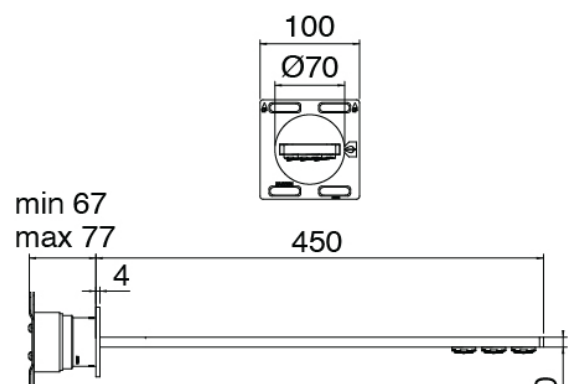

### Partie brute

Cod: 3300B121A00

Pomme de douche mural - partie brute