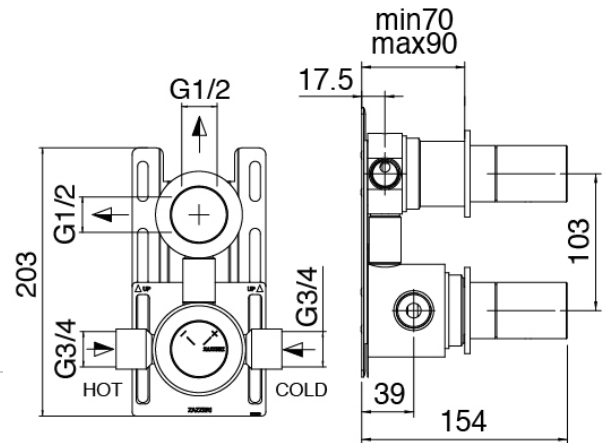

Set douchette

Cod: 3305Q419A00

Set douchette avec douchette - pris d'eau murale et support