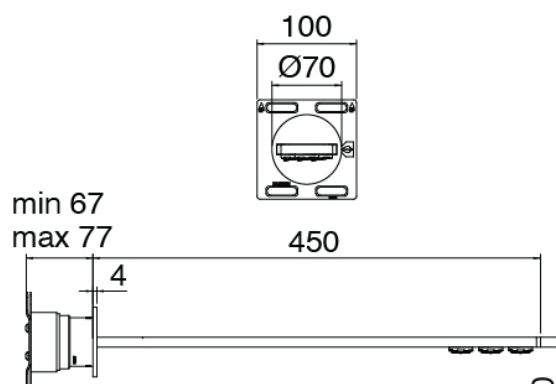

### Partie brute

Cod: 3300B121A00

Pomme de douche mural - partie brute