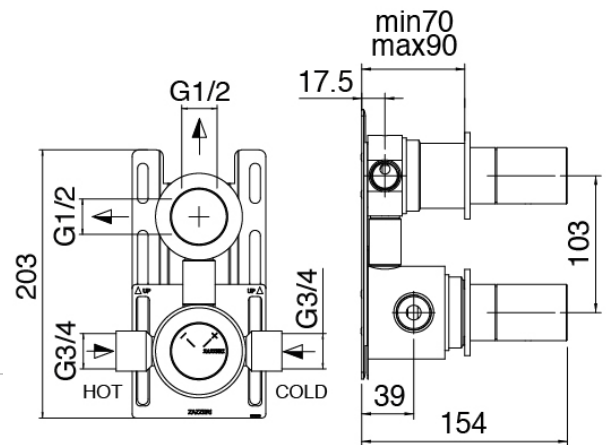

Set douchette

Cod: 3305Q419A00

Set douchette avec douchette - pris d'eau murale et support