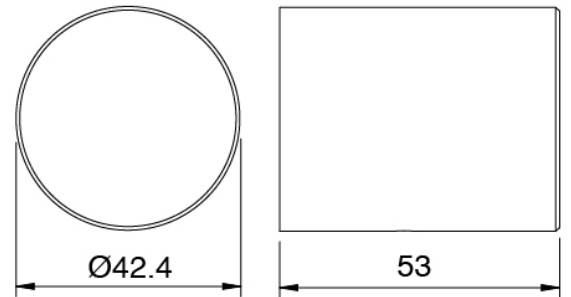

Inverseur

Cod: 3305Y408AA0

Inverseur - parties externes

Manette

Cod: 3305MA05A00

HANDLE MA05 Manette pour inverseur à 2/3
voies/robinet d'arrêt

Manette

Cod: 3305MA06A00