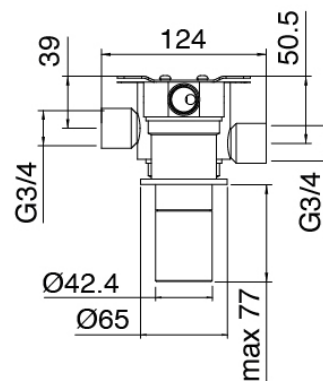

Partie brute

Cod: 3300D802A00

Mitigeur thermostatique encastré Smart a 2 voies - (1 inverseur avec stop) - partie brute