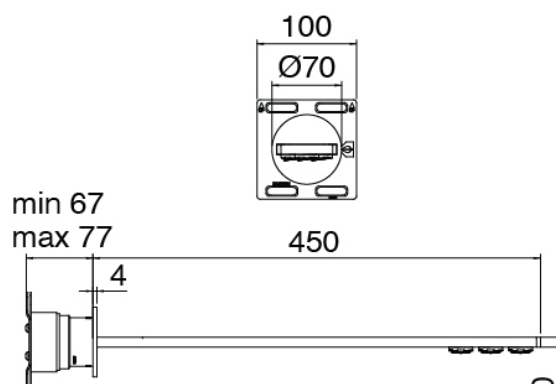

Modern - Douche encastrè

Codice kit: 3405 UDI-140

Pomme de douche STECCA (Q.tà 2) et mitigeur thermostatique encastrè avec douchette

Componenti

Pomme de douche

Cod: 3400SO02A00

Partie brute

Cod: 3300B121A00

Pomme de douche mural - partie brute

Set douchette

Cod: 3305Q419A00

Set douchette avec douchette - pris d'eau murale et support

Partie brute

Cod: 3300D802A00

Mitigeur thermostatique encastré Smart a 2 voies - (1 inverseur avec stop) - partie brute

Inverseur

Cod: 3305Y408AA0

Inverseur - parties externes

Manette

Cod: 3305MA05A00

HANDLE MA05 Manette pour inverseur à 2/3
voies/robinet d'arrêt

Manette

Cod: 3305MA06A00