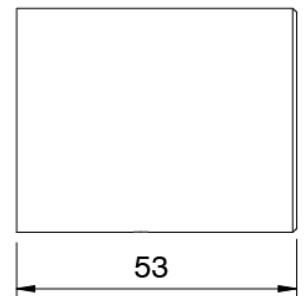

Manette

Cod: 3305MA06A00

HANDLE MA06 Manette pour thermo