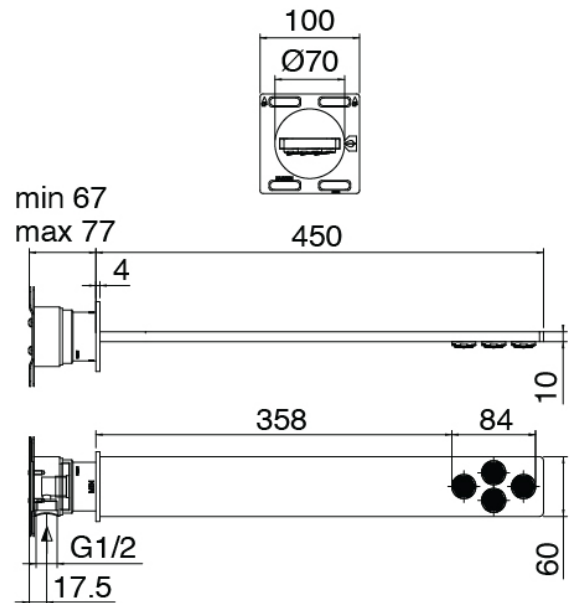

Modern - Douche encastrè

Codice kit: 3405 UDI-140

Pomme de douche STECCA (Q.tà 2) et mitigeur thermostatique encastrè avec douchette

Componenti

Pomme de douche

Cod: 3400SO02A00

Partie brute

Cod: 3300B121A00

Pomme de douche mural - partie brute

Set douchette

Cod: 3305Q419A00

Set douchette avec douchette - pris d'eau murale et support

Partie brute

Cod: 3300D802A00

Mitigeur thermostatique encastré Smart a 2 voies - (1 inverseur avec stop) - partie brute

Inverseur

Cod: 3305Y408AA0

Inverseur - parties externes

Manette

Cod: 3305MA05A00

HANDLE MA05 Manette pour inverseur à 2/3
voies/robinet d'arrêt

Manette

Cod: 3305MA06A00