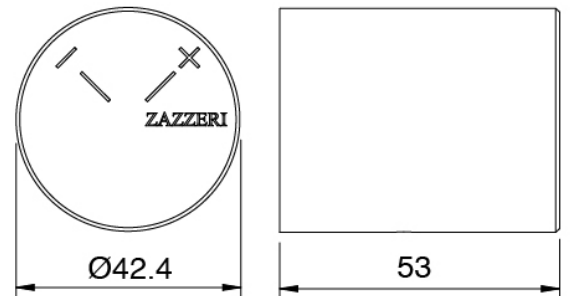

Manette

Cod: 3305MA06A00

HANDLE MA06 Manette pour thermo

Finiture disponibili:

---

finiture speciali su richiesta salvo quantitativi minimi di ordine garantiti

acier brossé

ASAS