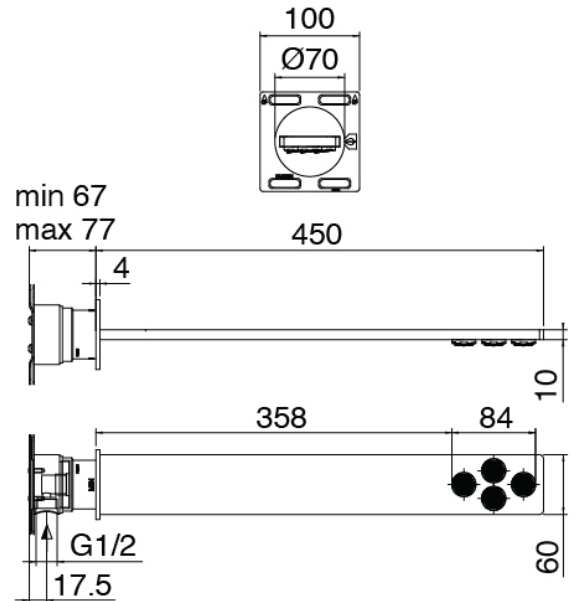

### Partie brute

Cod: 3300B121A00

Pomme de douche mural - partie brute