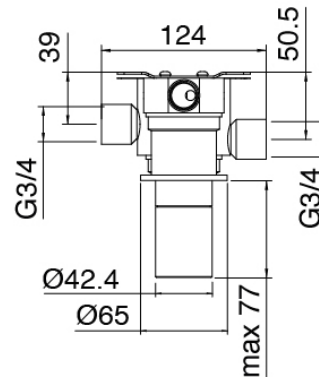

Partie brute

Cod: 3300D802A00

Mitigeur thermostatique encastré Smart a 2 voies - (1 inverseur avec stop) - partie brute